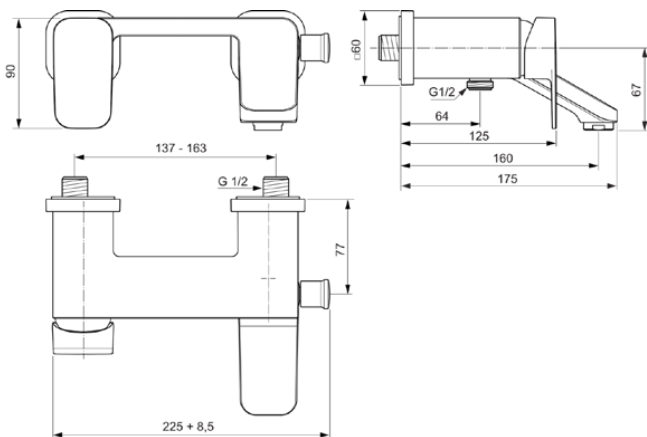

TONIC II

A6338AA

TONIC II | Badearmatur AP 233.5x175x97 mm, 160 mm vertikaler Abstand bis Mitte Auslauf in chrom, 22.0 l/min (3 bar) | Click-Technologie, EPD, FirmaFlow, SmartShine Oberfläche

Bild & Zeichnung

Allgemeine Informationen

Produktkategorie:	Badearmaturen
Produktart:	Badearmatur AP
Marke:	Ideal Standard
Kollektion:	TONIC II
Designer:	Artefakt
Colour:	AA - Chrom
Oberflächenveredelung:	glänzend
Höhe (mm):	97
Breite (mm):	233.5
Ausladung (mm):	175
Befestigungsart:	S-Anschluss
Nettogewicht (kg):	2.82
EAN Code:	4015413335065

TONIC II

A6338AA

TONIC II | Badearmatur AP 233.5x175x97 mm, 160 mm vertikaler Abstand bis Mitte Auslauf in chrom, 22.0 l/min (3 bar) | Click-Technologie, EPD, FirmaFlow, SmartShine Oberfläche

Produktspezifikationen

Material:	Metall
Material der Rosette(n):	Metall
Materialspezifikation:	Messing
Maximaler Durchfluss bei 3 bar (l/min):	22.0
Maximaler Durchfluss bei 3 bar (l/min) für alle Auslässe:	22/22
Durchfluss bei 3 bar (l) - Handbrause:	22
Durchfluss bei 3 bar (l) - Auslauf:	22
Betriebs-Höchstdruck (bar):	10
Betriebs-Mindestdruck (bar):	0,5
Geräuschgedämpfte S-Anschlüsse:	Ja
PVD Technologie:	Nein
Form der Rosette(n):	Rechteck mit abgerundeten Ecken
Gewindeanschluss des Brauseschlauchs:	G 1/2
Smartshine:	Ja
Auslaufart:	Starr
Auslaufart:	Gegossener Körper
Oberflächenschutz:	verchromt
Oberflächenveredelung:	glänzend
Strahlreglerart:	Luftsprudler
Sichtbarkeit des Strahlreglers:	Sichtbar
Temperaturbegrenzer:	Ja
Griffart:	Drehknopf
Art der Temperaturkontrolle:	Manuelle Betätigung
Mit S-Anschlüssen:	Ja
Mit Rückschlagventil:	Ja
Mit Umstellereinheit:	Ja
Mit Rosette(n):	Ja
Mit Griff(en):	Ja
Mit Handbrause-Set:	Nein
Mit Kopfbrause:	Nein
Mit Auslass:	Ja
Mit Ablage(n):	Nein
Mit Brausekombination:	Nein
Befestigungsart:	S-Anschluss
Position der Griffbefestigung:	Rückseite
Montageart:	wandhängend