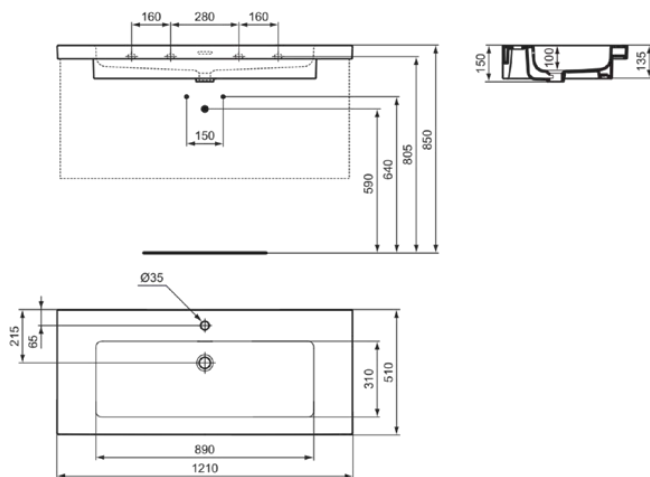

EXTRA

T437001

EXTRA | Möbelwaschtisch 1210x510x150 mm in weiß glänzend, 1 Hahnloch, mit Überlauf

Bild & Zeichnung

Allgemeine Informationen

Produktkategorie:	Waschtische
Produktart:	Möbelwaschtisch
Marke:	Ideal Standard
Kollektion:	EXTRA
Designer:	Palomba Serafini Associati
Farbe:	01 - Weiß Glänzend
Oberflächenveredelung:	glänzend
Höhe (mm):	150
Breite (mm):	1210
Ausladung (mm):	510
Nettogewicht (kg):	34.40
EAN Code:	8014140482635

Produktstandards & Zertifikate

Normen:	EN 14688
---------	----------

Produktspezifikationen

Farbcode:	01
Farbbeschreibung:	weiß glänzend
Geschliffene Unterseite:	Nein
Barrierefreies Produkt:	Nein
Mit Kettenöse:	Nein
Material:	Keramik
Materialspezifikation:	Feinfeuerton
Anzahl von Hahnlöchern je Waschbecken:	1
Anzahl von Waschbecken:	1
Sichtbarer Überlauf:	Ja
PVD Technologie:	Nein
Ablagefläche:	Hinten
Oberflächenveredelung:	glänzend
Position des Hahnlochs:	Mitte
Form des Überlaufs:	Geschlitzt
Mit Rückwand:	Nein
Mit Verschlussstopfen:	Nein
Mit Überlauf:	Ja
Mit Siphon:	Nein
Montageart:	wandhängend