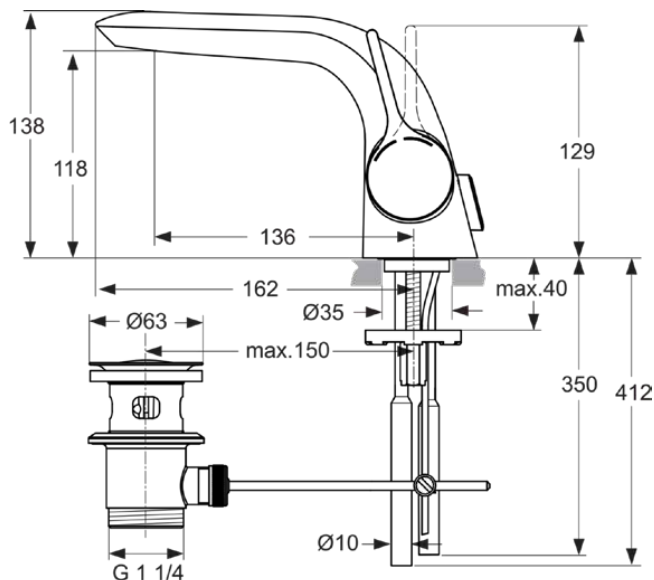

MELANGE

A4258AA

MELANGE | Waschtischarmatur 93x201x138 mm, 136 mm vertikaler Abstand bis Mitte Auslauf in chrom, 12 l/min (3 bar), mit Ablaufgarnitur | EasyFix, Verdeckter Strahlregler, EPD, SmartShine Oberfläche

Bild & Zeichnung

Allgemeine Informationen

Produktkategorie:	Waschtischarmaturen
Produktart:	Waschtischarmatur
Marke:	Ideal Standard
Kollektion:	MELANGE
Designer:	Artefakt
Colour:	AA - Chrom
Oberflächenveredelung:	glänzend
Höhe (mm):	138
Breite (mm):	93
Ausladung (mm):	201
Befestigungsart:	EasyFix
Nettogewicht (kg):	2.05
EAN Code:	4015413316514

Normen:	EN 248 DIN 4109-1 EN 817
Name des BGCC-Zertifikates:	14-NURVSPSRB-3136

Produktspezifikationen

Anzahl der Griffe:	1
BlueStart Technologie:	Nein
Farbcode:	AA
Farbbeschreibung:	chrom
Cool Body Technologie:	Nein
DVGW-Eigensicher:	Nein
Easy-Fix Technologie:	Ja
Griff-Anwendung:	Volumen & Temperaturkontrolle
Griffposition:	Seitlich
IdealPure Technologie:	Nein
Mit Kettenöse:	Nein
Integrierte Elektronik:	Nein
Niederdruckmodell:	Nein
Material:	Metall