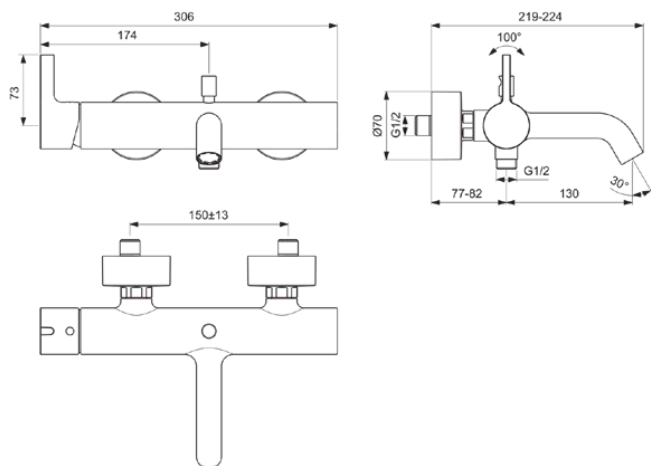

JOY

BC786A5

JOY | Badearmatur AP 306x219x108 mm, 207 mm vertikaler Abstand bis Mitte Auslauf in magnetic grey, 20.0 l/min (3 bar) | Verdeckter Strahlregler, Click-Technologie, EPD, FirmaFlow, PVD Technologie

Bild & Zeichnung

Allgemeine Informationen

Produktkategorie:	Badearmaturen
Produktart:	Badearmatur AP
Marke:	Ideal Standard
Kollektion:	JOY
Designer:	Palomba Serafini Associati
Farbe:	A5 - Magnetic Grey
Oberflächenveredelung:	satın
Höhe (mm):	108
Breite (mm):	306
Ausladung (mm):	219 - 224
Befestigungsart:	S-Anschluss
Nettogewicht (kg):	2.55
VVS:	727125111
EAN Code:	3800861087359

Produktspezifikationen

Niederdruckmodell:	Nein
Material:	Metall
Material der Rosette(n):	Metall
Materialspezifikation:	Messing
Maximaler Durchfluss bei 3 bar (l/min):	20.0
Maximaler Durchfluss bei 3 bar (l/min) für alle Auslässe:	13/20
Durchfluss bei 3 bar (l) - Handbrause:	13
Durchfluss bei 3 bar (l) - Auslauf:	20
Betriebs-Höchstdruck (bar):	10
Betriebs-Mindestdruck (bar):	0.5
Geräuschgedämpfte S-Anschlüsse:	Nein
PVD Technologie:	Ja
Form der Rosette(n):	Rund
Gewindeanschluss des Brauseschlauchs:	G 1/2
Auslaufart:	Starr
Auslaufart:	Röhrenförmig
Oberflächenschutz:	PVD
Oberflächenveredelung:	satın
Swivelling spout:	No
Strahlreglerart:	Luftspruder
Sichtbarkeit des Strahlreglers:	Verdeckt
Temperaturbegrenzer:	Ja
Griffart:	Betätigungshebel
Art der Temperaturkontrolle:	Manuelle Betätigung
Mit S-Anschlüssen:	Ja
Mit Rückschlagventil:	Ja
Mit Umstelleinheit:	Ja
Mit Rosette(n):	Ja
Mit Griff(en):	Ja
Mit Handbrause-Set:	Nein
Mit Kopfbrause:	Nein
Mit Auslass:	Ja
Mit Ablage(n):	Nein
Mit Brausekombination:	Nein
Befestigungsart:	S-Anschluss
Montageart:	wandhängend