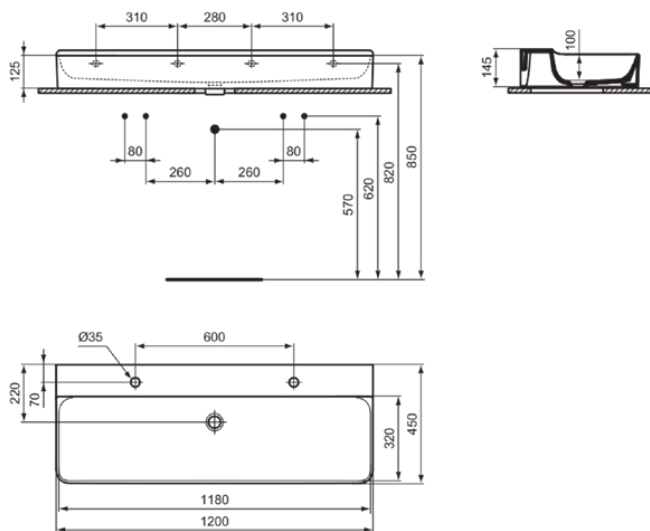

CONCA

T384401

CONCA | Waschtisch 1200x450x145 mm in weiß glänzend, 2 Hahnlöcher, ohne Überlauf | Platzsparender Waschtisch

Bild & Zeichnung

Allgemeine Informationen

Produktkategorie:	Waschtische
Produktart:	Waschtisch
Marke:	Ideal Standard
Kollektion:	CONCA
Designer:	Palomba Serafini Associati
Farbe:	01 - Weiß Glänzend
Oberflächenveredelung:	glänzend
Höhe (mm):	145
Breite (mm):	1200
Ausladung (mm):	450
Nettogewicht (kg):	32.00
EAN Code:	8014140458586

Features

Platzsparender Waschtisch

Produktstandards & Zertifikate

Normen:	EN 14688
Leistungserklärung (DoP):	CL00

Produktspezifikationen

Farbcode:	01
Farbbeschreibung:	weiß glänzend
Geschliffene Unterseite:	Ja
Barrierefreies Produkt:	Nein
Mit Kettenöse:	Nein
Material:	Keramik
Materialspezifikation:	Feinfeuerton
Anzahl von Hahnlöchern je Waschbecken:	2
Anzahl von Waschbecken:	1
Sichtbarer Überlauf:	Nein
PVD Technologie:	Nein
Ablagefläche:	Hinten
Oberflächenveredelung:	glänzend
Position des Hahnlochs:	links / rechts
Mit Rückwand:	Nein
Mit Verschlussstopfen:	Nein
Mit Überlauf:	Nein
Mit Siphon:	Nein
Befestigungsmaterial im Lieferumfang enthalten:	Nein
Montageart:	wandhängend
Empfohlene Ausschittschablone:	TT0299728