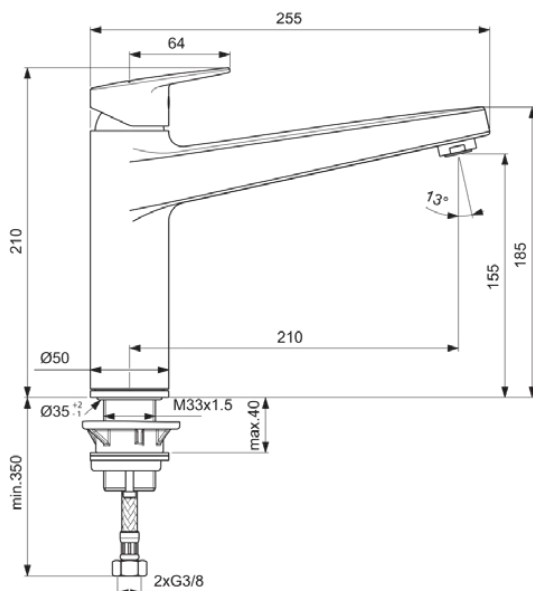

CERAPLAN

BD325AA

CERAPLAN | Küchenarmatur 50x255x210 mm, 210 mm vertikaler Abstand bis Mitte Auslauf in chrom, 9 l/min (3 bar) | EasyFix, Click-Technologie, EPD, FirmaFlow, SmartShine Oberfläche

Bild & Zeichnung

Allgemeine Informationen

Produktkategorie:	Küchenarmaturen
Produktart:	Küchenarmatur
Marke:	Ideal Standard
Kollektion:	CERAPLAN
Designer:	Palomba Serafini Associati
Farbe:	AA - Chrom
Oberflächenveredelung:	glänzend
Höhe (mm):	210
Breite (mm):	50
Ausladung (mm):	255
Befestigungsart:	EasyFix
Nettogewicht (kg):	2.42
EAN Code:	3800861104865

CERAPLAN

BD325AA

CERAPLAN | Küchenarmatur 50x255x210 mm, 210 mm vertikaler Abstand bis Mitte Auslauf in chrom, 9 l/min (3 bar) | EasyFix, Click-Technologie, EPD, FirmaFlow, SmartShine Oberfläche

Produktspezifikationen