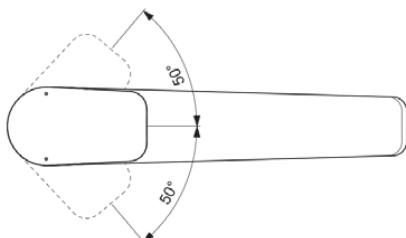

CERAPLAN

BD325AA

CERAPLAN | Küchenarmatur 50x255x210 mm, 210 mm vertikaler Abstand bis Mitte Auslauf in chrom, 9 l/min (3 bar) | EasyFix, Click-Technologie, EPD, FirmaFlow, SmartShine Oberfläche

Bild & Zeichnung

Allgemeine Informationen

Produktkategorie:	Küchenarmaturen
Produktart:	Küchenarmatur
Marke:	Ideal Standard
Kollektion:	CERAPLAN
Designer:	Palomba Serafini Associati
Farbe:	AA - Chrom
Oberflächenveredelung:	glänzend
Höhe (mm):	210
Breite (mm):	50
Ausladung (mm):	255
Befestigungsart:	EasyFix
Nettogewicht (kg):	2.42
EAN Code:	3800861104865

CERAPLAN

BD325AA

CERAPLAN | Küchenarmatur 50x255x210 mm, 210 mm vertikaler Abstand bis Mitte Auslauf in chrom, 9 l/min (3 bar) | EasyFix, Click-Technologie, EPD, FirmaFlow, SmartShine Oberfläche

Produktspezifikationen