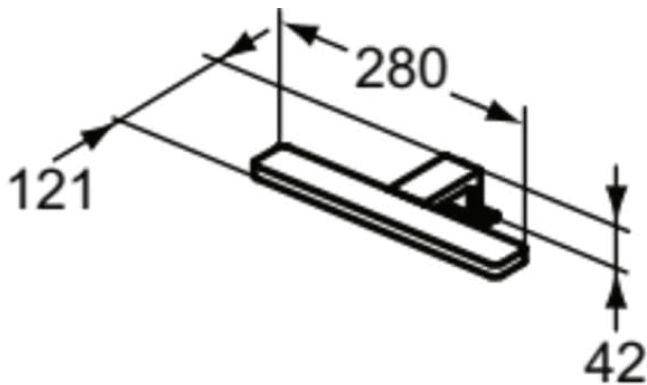

MIRROR&LIGHT

T3190AA

MIRROR&LIGHT | Spiegel Lichtleiste 280x121x42 mm in chrom | Netzbetrieb

Bild & Zeichnung

Allgemeine Informationen

Produktkategorie:	Spiegelzubehör
Produktart:	Spiegel Lichtleiste
Marke:	Unbranded
Kollektion:	MIRROR&LIGHT
Farbe:	AA - Chrom
Oberflächenveredelung:	glänzend
Höhe (mm):	42
Breite (mm):	280
Ausladung (mm):	121
Nettogewicht (kg):	0.19
EAN Code:	8014140447078