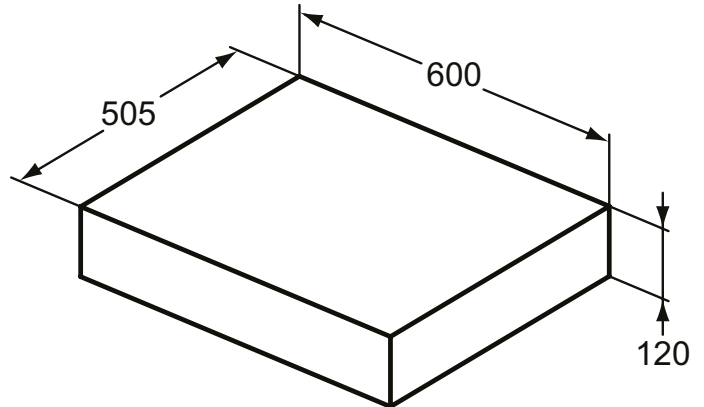

Ideal Standard

Möbel

Adapto

Artikel-Nr.: U8405FX

Konsole 600mm

Adapto Konsole 600mm

Farbe: FX - Stein Dekor

Eigenschaften: .FSC Zerifiziert

Mehr Produktdetails:

Hahnlöcher:	0
Gewicht (kg):	7,00
Material:	Holz
Höhe (mm):	120
Breite (mm):	600
Tiefe/Ausladung (mm):	505
Form:	Rechteckig

Ideal Standard GmbH - Deutschland

Euskirchener Straße 80, 53121 Bonn, Deutschland - Tel: +49 (0)228 521 0