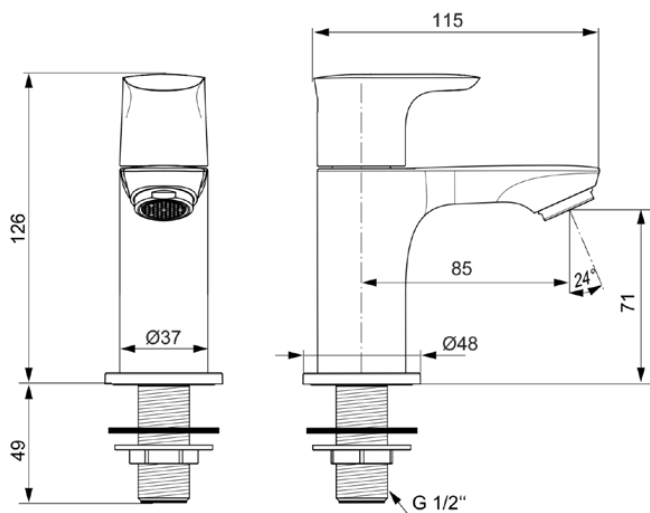

CONNECT AIR

A7031A5

CONNECT AIR | Standventil 48x115x126 mm, 85 mm vertikaler Abstand bis Mitte Auslauf in magnetic grey, 5 l/min (3 bar), ohne Ablaufgarnitur | PVD Technologie

Bild & Zeichnung

Allgemeine Informationen

Produktkategorie:	Waschtischarmaturen
Produktart:	Standventil
Marke:	Ideal Standard
Kollektion:	CONNECT AIR
Designer:	Ideal Standard
Farbe:	A5 - Magnetic Grey
Oberflächenveredelung:	satın
Höhe (mm):	126
Breite (mm):	48
Ausladung (mm):	115
Befestigungsart:	Schaftverschraubung
Nettogewicht (kg):	0.78
EAN Code:	4015413348201

Produktspezifikationen

Anzahl der Rosette(n):	1
Anzahl der Griffe:	1
BlueStart Technologie:	Nein
Farbcode:	A5
Farbbeschreibung:	magnetic grey
Cool Body Technologie:	Nein
Easy-Fix Technologie:	Nein
Griffposition:	Oben
Mit Kettenöse:	Nein
Integrierte Elektronik:	Nein
Niederdruckmodell:	Nein
Material:	Metall
Materialspezifikation:	Messing
Maximaler Durchfluss bei 3 bar (l/min):	5
Maximaler Durchfluss bei 3 bar (l/min) für alle Auslässe:	5

CONNECT AIR

A7031A5

CONNECT AIR | Standventil 48x115x126 mm, 85 mm vertikaler Abstand bis Mitte Auslauf in magnetic grey, 5 l/min (3 bar), ohne Ablaufgarnitur | PVD Technologie

Produktspezifikationen

Durchfluss bei 3 bar (l) - Auslauf:	5
PVD Technologie:	Ja
Form der Rosette(n):	Rund
Auslaufart:	Starr
Auslaufart:	Gegossener Körper
Oberflächenschutz:	PVD
Oberflächenveredelung:	satin
Swivelling spout:	No
Strahlreglerart:	Luftsprudler
Sichtbarkeit des Strahlreglers:	Sichtbar
Einstellbar Strahlregler:	Nein
Berührungslose Steuerung:	Nein
Griffart:	Betätigungshebel
Art der Temperaturkontrolle:	Manuelle Betätigung
Mit Verschlussstopfen:	Nein
Mit Rosette(n):	Ja
Mit Griff(en):	Ja
Mit Auslass:	Ja
Mit herausziehbarer Spülbrause:	Nein
Mit Ablaufgarnitur:	Nein
Befestigungsart:	Schaftverschraubung
Montageart:	Hahnloch