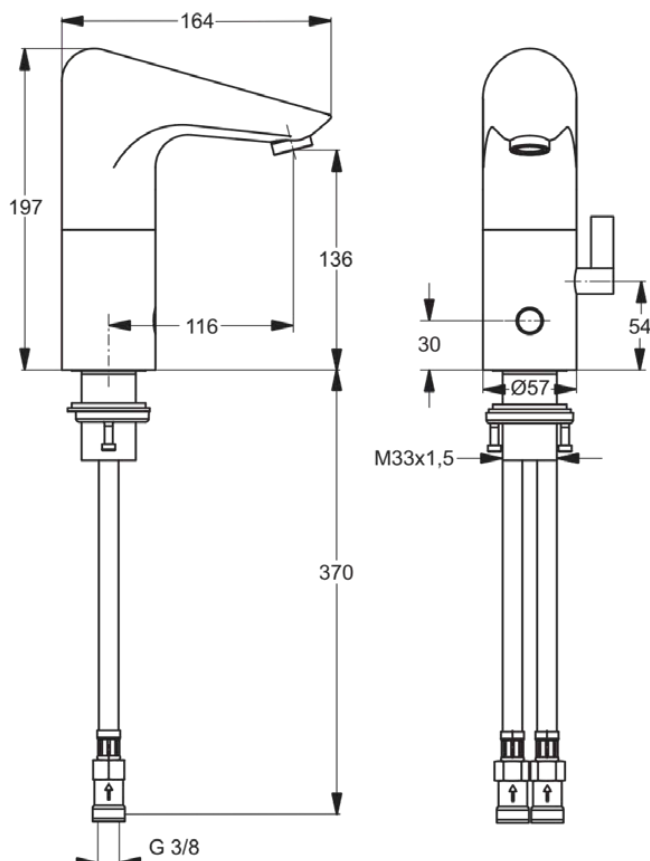

CERAPLUS

A4154AA

CERAPLUS | Waschtischarmatur 57x164x197 mm, 116 mm vertikaler Abstand bis Mitte Auslauf in chrom, 6 l/min (3 bar), ohne Ablaufgarnitur | Netzbetrieb, Vollständig berührungslos, Vandalismussicher, SmartShine Oberfläche

Bild & Zeichnung

Allgemeine Informationen

Produktkategorie:	Waschtischarmaturen
Produktart:	Waschtischarmatur
Marke:	Ideal Standard
Kollektion:	CERAPLUS
Designer:	Artefakt
Farbe:	AA - Chrom
Oberflächenveredelung:	glänzend
Höhe (mm):	197
Breite (mm):	57
Ausladung (mm):	164
Befestigungsart:	Schaftverschraubung
Nettogewicht (kg):	2.80
EAN Code:	4015413304917

Produktstandards & Zertifikate

Normen:	EN 248 DIN 4109-1 EN 15091
Name des BMPB-Testreports:	„PB 7391414-01“

Produktspezifikationen

Anzahl der Griffe:	1
BlueStart Technologie:	Nein
Farbcode:	AA
Farbbeschreibung:	chrom
Anschlussspannung (V):	230
Cool Body Technologie:	Nein
Easy-Fix Technologie:	Nein
Einstellbar Spülzeit:	Ja
Griff-Anwendung:	Temperaturkontrolle
Griffposition:	Seitlich
Mit Kettenöse:	Nein
Integrierte Elektronik:	Ja
Niederdruckmodell:	Nein
Material:	Metall