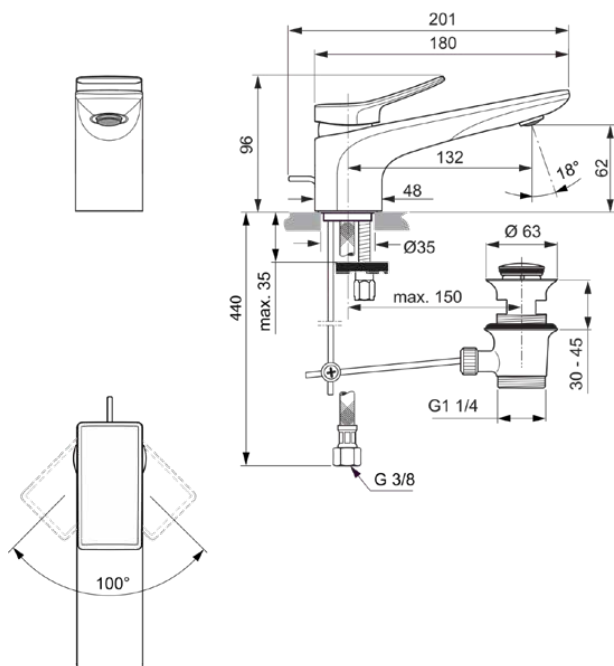

CONCA

BC753GN

CONCA | Waschtischarmatur 48x201x96 mm, 132 mm vertikaler Abstand bis Mitte Auslauf in silver storm, 5 l/min (3 bar), mit Ablaufgarnitur | EasyFix, Strahlregler, EPD, FirmaFlow, PVD Technologie

Bild & Zeichnung

Allgemeine Informationen

Produktkategorie:	Waschtischarmaturen
Produktart:	Waschtischarmatur
Marke:	Ideal Standard
Kollektion:	CONCA
Designer:	Palomba Serafini Associati
Farbe:	GN - Silver Storm
Oberflächenveredelung:	satin
Höhe (mm):	96
Breite (mm):	48
Ausladung (mm):	201
Befestigungsart:	EasyFix
Nettogewicht (kg):	1.62
EAN Code:	3800861085010

Produktspezifikationen

Mit Kettenöse:	Nein
Integrierte Elektronik:	Nein
Niederdruckmodell:	Nein
Material:	Metall
Material der Ablaufgarnitur:	Metall
Materialspezifikation:	Messing
Maximaler Durchfluss bei 3 bar (l/min):	5
Maximaler Durchfluss bei 3 bar (l/min) für alle Auslässe:	5
Durchfluss bei 3 bar (l) - Auslauf:	5
Betriebs-Höchstdruck (bar):	10
Betriebs-Mindestdruck (bar):	0.5
PVD Technologie:	Ja
Auslaufart:	Starr
Auslaufart:	Gegossener Körper
Oberflächenschutz:	PVD
Oberflächenveredelung:	satın
Swivelling spout:	No
Strahlreglerart:	Luftsprudler
Sichtbarkeit des Strahlreglers:	Sichtbar
Strahlregler ist Vandalismus geschützt:	Nein
Temperaturbegrenzer:	Ja
Berührungslose Steuerung:	Nein
Griffart:	Betätigungshebel
Art der Temperaturkontrolle:	Manuelle Betätigung
Mit Verschlussstopfen:	Nein
Mit Rosette(n):	Nein
Mit Durchflussbegrenzer:	Ja
Mit Griff(en):	Ja
Mit Auslass:	Ja
Mit herausziehbarer Spülbrause:	Nein
Mit Ablaufgarnitur:	Ja
Befestigungsart:	EasyFix
Montageart:	Hahnloch