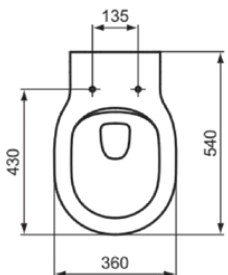

## E228801

CONNECT AIR | Wand-WC 360x540x350 mm in weiß glänzend, CL1 Vollspülung 4.5 - 6 l/min, horizontaler Ablauf | CL1, Spülrandlose Spültechnologie RimLS+

### Allgemeine Informationen

Produktkategorie:	Toiletten
Produktart:	Wand-WC
Marke:	Ideal Standard
Kollektion:	CONNECT AIR
Designer:	Studio Levien
Farbe:	01 - Weiß Glänzend
Oberflächenveredelung:	glänzend
Höhe (mm):	350
Breite (mm):	360
Ausladung (mm):	540
Befestigungsart:	Befestigungsschrauben
Nettogewicht (kg):	21.50
VVS:	613143000
EAN Code:	5017830552505