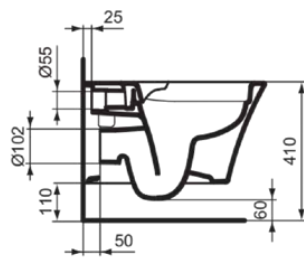

CONNECT AIR

E228801

CONNECT AIR | Wand-WC 360x540x350 mm in weiß glänzend, CL1 Vollspülung 4.5 - 6 l/min, horizontaler Ablauf | CL1, Spülrandlose Spültechnologie RimLS+

Bild & Zeichnung

Allgemeine Informationen

Produktkategorie:	Toiletten
Produktart:	Wand-WC
Marke:	Ideal Standard
Kollektion:	CONNECT AIR
Designer:	Studio Levien
Farbe:	01 - Weiß Glänzend
Oberflächenveredelung:	glänzend
Höhe (mm):	350
Breite (mm):	360
Ausladung (mm):	540
Befestigungsart:	Befestigungsschrauben
Nettogewicht (kg):	21.50
VVS:	613143000
EAN Code:	5017830552505

Features

CL1: 4.5 - 6 l/min

Spülrandlose Spültechnologie RimLS+

Downloads

- [EPD](#)

Produktstandards & Zertifikate

Normen:	EN 997
Leistungserklärung (DoP):	CL1-6A/5A

Produktspezifikationen

CL1 Vollspülung maximal (Liter):	6
CL1 Vollspülung minimal (Liter):	4.5
Kindertoilette:	Nein
Farbcode:	01
Farbbeschreibung:	weiß glänzend
Verdeckte Befestigung:	Nein
Spülart:	Tiefspül-WC
Barrierefreies Produkt:	Nein
Material:	Keramik
Materialspezifikation:	Glasiertes Porzellan
Position des Auslass:	Mitte
Ausrichtung des Auslass:	Horizontal
Sichtbarkeit des Auslass:	Verdeckt
PVD Technologie:	Nein
Position des Wasserzulaufs:	Hinten
Erhöhte Ausführung:	Nein
Oberflächenveredelung:	glänzend