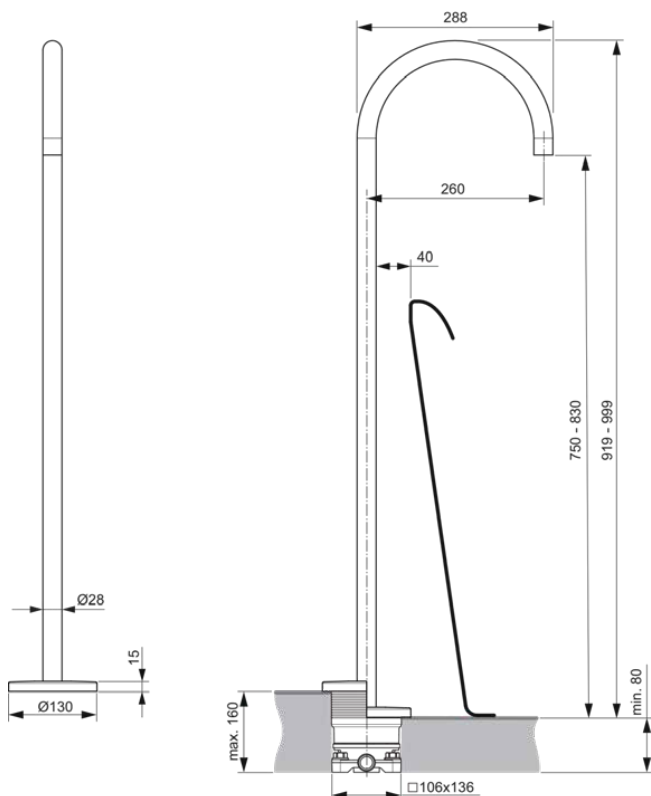

JOY

A7387AA

JOY | Freistehende Wannenarmatur 130x339x919 mm, 260 mm vertikaler Abstand bis Mitte Auslauf in chrom, Kit 1 included, 12 l/min (3 bar) | Verdeckter Strahlregler, SmartShine Oberfläche

Bild & Zeichnung

Allgemeine Informationen

Produktkategorie:	Badearmaturen
Produktart:	Freistehende Wannenarmatur
Marke:	Ideal Standard
Kollektion:	JOY
Designer:	Palomba Serafini Associati
Farbe:	AA - Chrom
Oberflächenveredelung:	glänzend
Höhe (mm):	919 - 999
Breite (mm):	130
Ausladung (mm):	339
Befestigungsart:	Kit 1 inklusive
Nettogewicht (kg):	5.52
EAN Code:	4015413345156

Produktspezifikationen

Anzahl der Rosette(n):	1
Farbcode:	AA
Farbbeschreibung:	chrom
Cool Body Technologie:	Nein
Absperrbare S-Anschlüsse:	Nein
Einstellbar Spülzeit:	Nein
Material:	Metall
Material der Rosette(n):	Metall
Maximaler Durchfluss bei 3 bar (l/min):	12
Maximaler Durchfluss bei 3 bar (l/min) für alle Auslässe:	12
Durchfluss bei 3 bar (l) - Handbrause:	12
Geräuschgedämpfte S-Anschlüsse:	Nein
PVD Technologie:	Nein
Form der Rosette(n):	Rund
Smartshine:	Ja

JOY

A7387AA

JOY | Freistehende Wannenumarmatur 130x339x919 mm, 260 mm vertikaler Abstand bis Mitte Auslauf in chrom, Kit 1 included, 12 l/min (3 bar) | Verdeckter Strahlregler, SmartShine Oberfläche

Produktspezifikationen