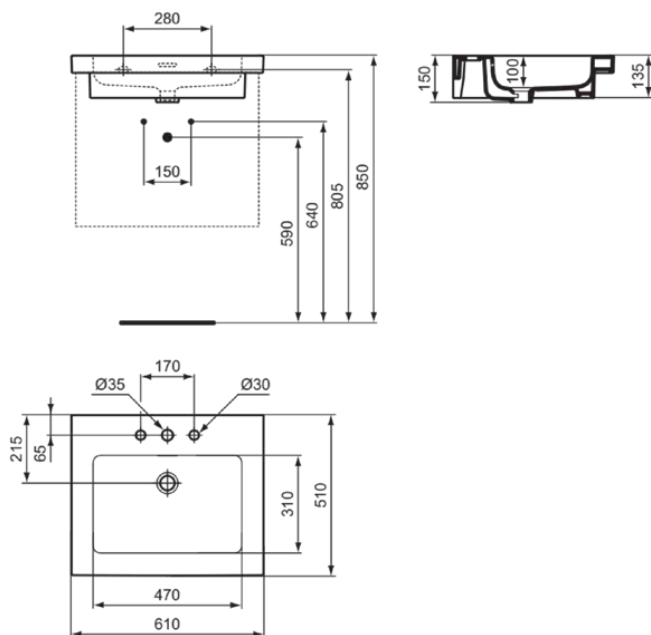

EXTRA

T4360MA

EXTRA | Möbelwaschtisch 610x510x150 mm in weiß, 3 Hahnlöcher, mit Überlauf | IdealPlus

Bild & Zeichnung

Allgemeine Informationen

Produktkategorie:	Waschtische
Produktart:	Möbelwaschtisch
Marke:	Ideal Standard
Kollektion:	EXTRA
Designer:	Palomba Serafini Associati
Farbe:	MA - Weiß
Oberflächenveredelung:	glänzend
Höhe (mm):	150
Breite (mm):	610
Ausladung (mm):	510
Nettogewicht (kg):	18.90
EAN Code:	8014140487258

Features

IdealPlus

Produktstandards & Zertifikate

Normen:	EN 14688

Produktspezifikationen

Farbcode:	MA
Farbbeschreibung:	weiß
IdealPlus Technologie:	Ja
Geschliffene Unterseite:	Nein
Barrierefreies Produkt:	Nein
Mit Kettenöse:	Nein
Material:	Keramik
Materialspezifikation:	Feinfeuerton
Anzahl von Hahnlöchern je Waschbecken:	3
Anzahl von Waschbecken:	1
Sichtbarer Überlauf:	Ja
PVD Technologie:	Nein
Ablagefläche:	Hinten
Oberflächenveredelung:	glänzend
Position des Hahnlochs:	Links / Rechts / Mitte
Form des Überlaufs:	Geschlitzt
Mit Rückwand:	Nein
Mit Verschlussstopfen:	Nein
Mit Überlauf:	Ja
Mit Siphon:	Nein
Montageart:	wandhängend