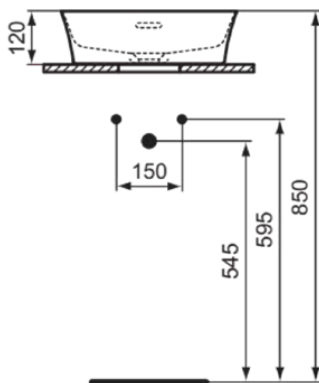

IPALYSS

E1413V5

IPALYSS | Schale 400x400x145 mm in schiefergrau, ohne Hahnloch, mit Überlauf | Diamatec, Platzsparender Waschtisch

Bild & Zeichnung

Allgemeine Informationen

Produktkategorie:	Waschtische
Produktart:	Schale
Marke:	Ideal Standard
Kollektion:	IPALYSS
Designer:	Studio Levien
Farbe:	V5 - Schiefergrau
Oberflächenveredelung:	satın
Höhe (mm):	145
Breite (mm):	400
Ausladung (mm):	400
Nettogewicht (kg):	7.50
EAN Code:	5017830542780

Im Lieferumfang enthaltene Produkte

D570967: EXPRESSION | Befestigungsset in neutral

Features

Downloads

- [Installation Guide](#)

Produktstandards & Zertifikate

Normen:	EN 14688
Leistungserklärung (DoP):	CL00

IPALYSS

E1413V5

IPALYSS | Schale 400x400x145 mm in schiefergrau, ohne Hahnloch, mit Überlauf | Diamatec, Platzsparender Waschtisch

Produktspezifikationen

Form des Überlaufs:	Geschlitzt
Mit Rückwand:	Nein
Mit Verschlussstopfen:	Nein
Mit Überlauf:	Ja
Mit Siphon:	Nein
Montageart:	Aufgesetzt