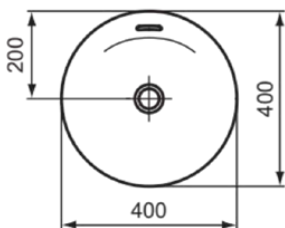

IPALYSS

E1413V5

IPALYSS | Schale 400x400x145 mm in schiefergrau, ohne Hahnloch, mit Überlauf | Diamatec, Platzsparender Waschtisch

Bild & Zeichnung

Allgemeine Informationen

Produktkategorie:	Waschtische
Produktart:	Schale
Marke:	Ideal Standard
Kollektion:	IPALYSS
Designer:	Studio Levien
Farbe:	V5 - Schiefergrau
Oberflächenveredelung:	satın
Höhe (mm):	145
Breite (mm):	400
Ausladung (mm):	400
Nettogewicht (kg):	7.50
EAN Code:	5017830542780

IPALYSS

E1413V5

IPALYSS | Schale 400x400x145 mm in schiefergrau, ohne Hahnloch, mit Überlauf | Diamatec, Platzsparender Waschtisch

Produktspezifikationen

Form des Überlaufs:	Geschlitzt
Mit Rückwand:	Nein
Mit Verschlussstopfen:	Nein
Mit Überlauf:	Ja
Mit Siphon:	Nein
Montageart:	Aufgesetzt