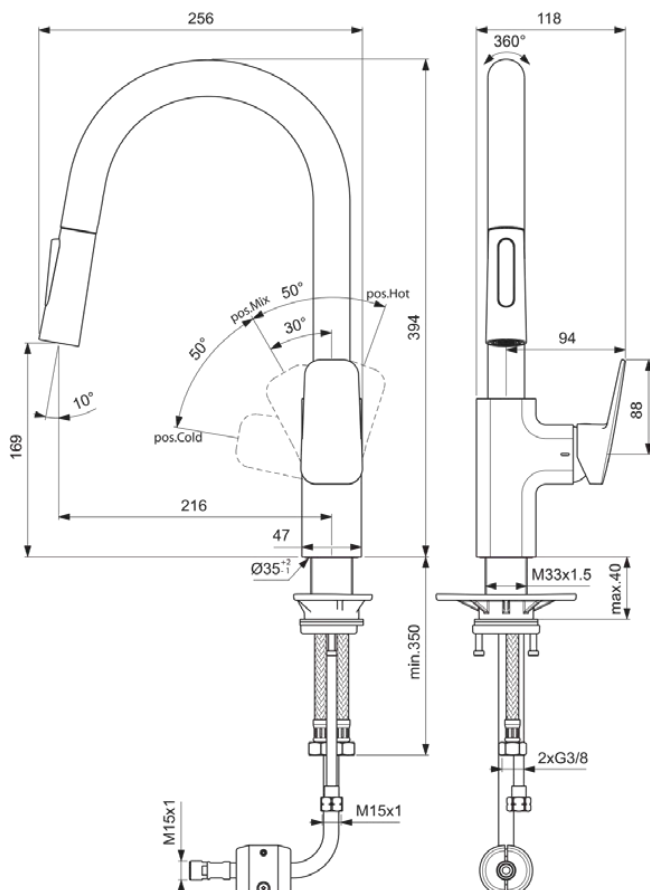

CERAPLAN

BD338AA

CERAPLAN | Küchenarmatur 118x256x394 mm, 216 mm vertikaler Abstand bis Mitte Auslauf in chrom, 9 l/min (3 bar) | EasyFix, Verdeckter Strahlregler, BlueStart, Click-Technologie, EPD, FirmaFlow, 2 Strahlarten, Herausziehbare Handbrause, SmartShine Oberfläche

Bild & Zeichnung

Allgemeine Informationen

Produktkategorie:	Küchenarmaturen
Produktart:	Küchenarmatur
Marke:	Ideal Standard
Kollektion:	CERAPLAN
Designer:	Palomba Serafini Associati
Farbe:	AA - Chrom
Oberflächenveredelung:	glänzend
Höhe (mm):	394
Breite (mm):	118
Ausladung (mm):	256
Befestigungsart:	EasyFix
Nettogewicht (kg):	3.50
EAN Code:	3800861104995