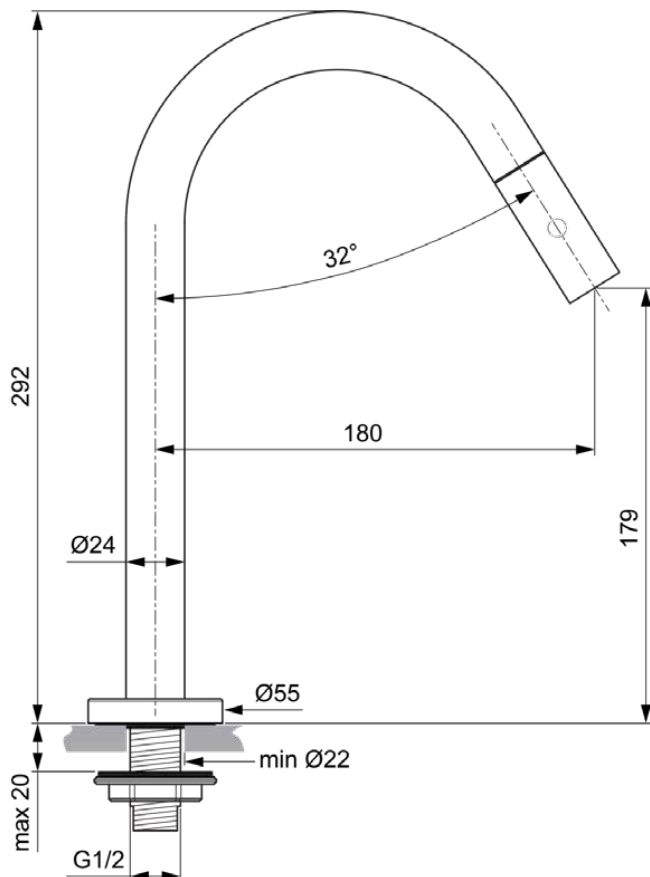

CERALINE

F2844AA

CERALINE | Waschtischarmatur 55x292 mm, 180 mm vertikaler Abstand bis Mitte Auslauf in chrom, 8.3 l/min (3 bar), ohne Ablaufgarnitur | Verdeckter Strahlregler, SmartShine Oberfläche

Bild & Zeichnung

Allgemeine Informationen

Produktkategorie:	Waschtischarmaturen
Produktart:	Waschtischarmatur
Marke:	Ideal Standard
Kollektion:	CERALINE
Designer:	Ideal Standard
Farbe:	AA - Chrom
Oberflächenveredelung:	glänzend
Höhe (mm):	292
Breite (mm):	55
Befestigungsart:	Schaftverschraubung
Nettogewicht (kg):	0.79
EAN Code:	8711678000132

CERALINE

F2844AA

CERALINE | Waschtischarmatur 55x292 mm, 180 mm vertikaler Abstand bis Mitte Auslauf in chrom, 8.3 l/min (3 bar), ohne Ablaufgarnitur | Verdeckter Strahlregler, SmartShine Oberfläche

Produktspezifikationen