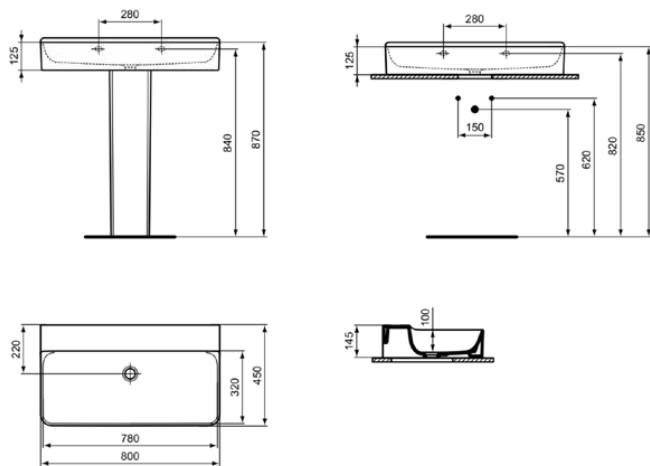

CONCA

T3831MA

CONCA | Waschtisch 800x450x145 mm in weiß, ohne Hahnloch, ohne Überlauf | Platzsparender Waschtisch, IdealPlus

Bild & Zeichnung

Allgemeine Informationen

Produktkategorie:	Waschtische
Produktart:	Waschtisch
Marke:	Ideal Standard
Kollektion:	CONCA
Designer:	Palomba Serafini Associati
Farbe:	MA - Weiß
Oberflächenveredelung:	glänzend
Höhe (mm):	145
Breite (mm):	800
Ausladung (mm):	450
Nettogewicht (kg):	21.90
EAN Code:	8014140469179

Features

Platzsparender Waschtisch

IdealPlus

Produktstandards & Zertifikate

Normen:	EN 14688
Leistungserklärung (DoP):	CL00

Produktspezifikationen

Farbcode:	MA
Farbbeschreibung:	weiß
IdealPlus Technologie:	Ja
Geschliffene Unterseite:	Ja
Barrierefreies Produkt:	Nein
Mit Kettenöse:	Nein
Material:	Keramik
Materialspezifikation:	Feinfeurton
Anzahl von Hahnlöchern je Waschbecken:	0
Anzahl von Waschbecken:	1
Sichtbarer Überlauf:	Nein
PVD Technologie:	Nein
Ablagefläche:	Hinten
Oberflächenveredelung:	glänzend
Mit Rückwand:	Nein
Mit Verschlussstopfen:	Nein
Mit Überlauf:	Nein
Mit Siphon:	Nein
Befestigungsmaterial im Lieferumfang enthalten:	Nein
Montageart:	wandhängend
Empfohlene Ausschittschablone:	TT0299724