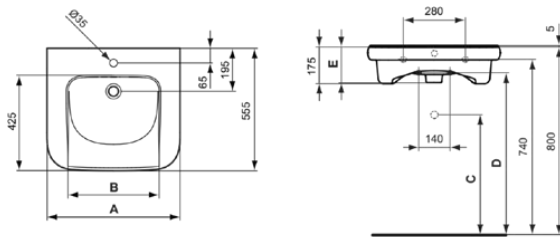

CONTOUR 21

E512201

CONTOUR 21 | Waschtisch 600x555x175 mm in weiß glänzend, ohne Hahnloch, ohne Überlauf

Bild & Zeichnung

		A	B	C	D	E	Hahnlöcher
V 2168 ...	mit Hahnloch, mit Überlauf	650	460	505	680	170	●
S 2533 ...	mit Hahnloch, ohne Überlauf	650	460	525	700	150	●
S 2534 ...	ohne Hahnloch, ohne Überlauf	650	460	525	700	150	
S 2389 ...	mit Hahnloch, mit Überlauf	600	410	505	680	170	●
E 5123 ...	mit Hahnloch, ohne Überlauf	600	410	525	700	150	●
E 5122 ...	ohne Hahnloch, ohne Überlauf	600	410	525	700	150	
S 2404 ...	ohne Hahnloch, mit Überlauf	600	410	505	680	170	

Die angegebenen Maße für den Ablauf beziehen sich auf einen Standard Röhrensiphon.
Maße für UP-Siphon müssen individuell aufgerechnet werden.

Allgemeine Informationen

Produktkategorie:	Waschtische
Produktart:	Waschtisch
Marke:	Ideal Standard
Kollektion:	CONTOUR 21
Designer:	Ideal Standard
Farbe:	01 - Weiß Glänzend
Oberflächenveredelung:	glänzend
Höhe (mm):	175
Breite (mm):	600
Ausladung (mm):	555
Nettogewicht (kg):	17.50
EAN Code:	5017830405504

Downloads

- EPD

Produktstandards & Zertifikate

Normen:	EN 14688
Leistungserklärung (DoP):	CL00

Produktspezifikationen

Farbcode:	01
Farbbeschreibung:	weiß glänzend
Barrierefreies Produkt:	Ja
Mit Kettenöse:	Nein
Material:	Keramik
Materialspezifikation:	Glasiertes Porzellan
Anzahl von Hahnlöchern je Waschbecken:	0
Anzahl von Waschbecken:	1
Sichtbarer Überlauf:	Nein
PVD Technologie:	Nein
Ablagefläche:	Hinten
Oberflächenveredelung:	glänzend
Mit Rückwand:	Nein
Mit Verschlussstopfen:	Nein
Mit Überlauf:	Nein
Mit Siphon:	Nein
Montageart:	wandhängend