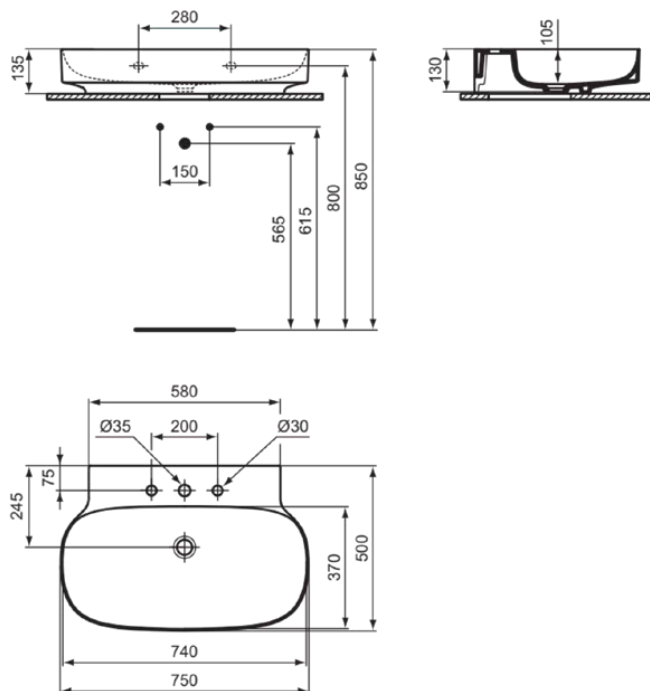

LINDA-X

T499201

LINDA-X | Waschtisch 750x500x135 mm in weiß glänzend, 3 Hahnlöcher, ohne Überlauf | Diamatec

Bild & Zeichnung

Allgemeine Informationen

Produktkategorie:	Waschtische
Produktart:	Waschtisch
Marke:	Ideal Standard
Kollektion:	LINDA-X
Designer:	Palomba Serafini Associati
Farbe:	01 - Weiß Glänzend
Oberflächenveredelung:	glänzend
Höhe (mm):	135
Breite (mm):	750
Ausladung (mm):	500
Nettogewicht (kg):	17.00
EAN Code:	8014140492313

Features

Produktstandards & Zertifikate

Normen:	EN 14688
---------	----------

Produktspezifikationen

Farbcode:	01
Farbbeschreibung:	weiß glänzend
Diamatec Technologie:	Ja
Geschliffene Rückseite(n):	Nein
Geschliffene Unterseite:	Ja
Barrierefreies Produkt:	Nein
Mit Kettenöse:	Nein
Material:	Keramik
Materialspezifikation:	Diamatec
Anzahl von Hahnlöchern je Waschbecken:	3
Anzahl von Waschbecken:	1
Sichtbarer Überlauf:	Nein
PVD Technologie:	Nein
Ablagefläche:	Hinten
Oberflächenveredelung:	glänzend
Position des Hahnlochs:	Links / Rechts / Mitte
Mit Rückwand:	Nein
Mit Verschlussstopfen:	Nein
Mit Überlauf:	Nein
Mit Siphon:	Nein
Befestigungsmaterial im Lieferumfang enthalten:	Nein
Montageart:	wandhängend

LINDA-X

T499201

LINDA-X | Waschtisch 750x500x135 mm in weiß glänzend, 3 Hahnlöcher, ohne Überlauf | Diamatec

Empfohlene Ausschittschablone: TT0299731

Ihr Kontakt vor Ort:

België • Belgique

Ideal Standard Produktions-GmbH
Corporate Village - Frame 21 Building
Da Vincilaan 2
B-1935 Zaventem
☎ +32 2 325 66 00
✉ +32 2 325 66 01
www.idealstandard.be