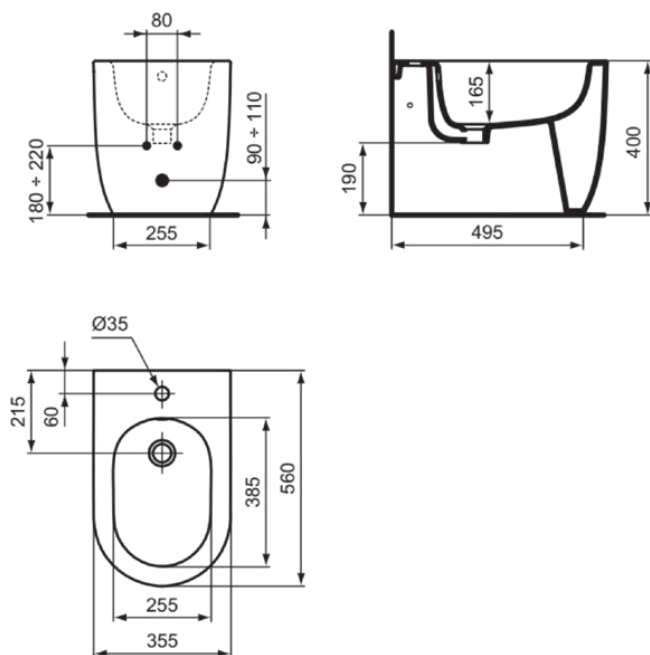

## BLEND CURVE

## T3753V1

BLEND CURVE | Stand-Bidet 355x560x400 mm in weiß seidenmatt, 1 Hahnloch, mit Überlauf

### Allgemeine Informationen

|                        |                            |
|------------------------|----------------------------|
| Produktkategorie:      | Bidets                     |
| Produktart:            | Stand-Bidet                |
| Marke:                 | Ideal Standard             |
| Kollektion:            | BLEND CURVE                |
| Designer:              | Palomba Serafini Associati |
| Farbe:                 | V1 - Weiß Seidenmatt       |
| Oberflächenveredelung: | satın                      |
| Höhe (mm):             | 400                        |
| Breite (mm):           | 355                        |
| Ausladung (mm):        | 560                        |
| Befestigungsart:       | Befestigungsschrauben      |
| Nettogewicht (kg):     | 23.90                      |
| EAN Code:              | 8014140482888              |