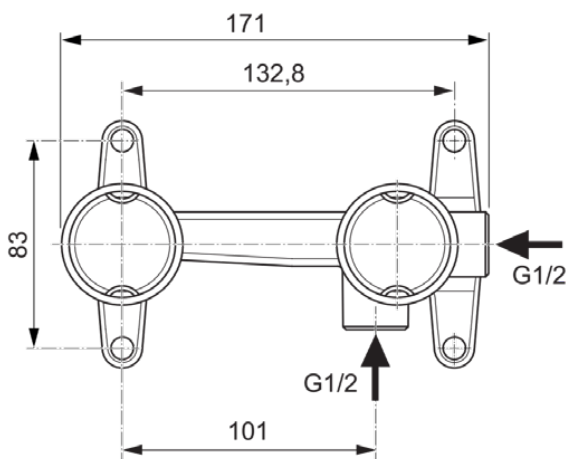

BUILT-IN

A1313NU

BUILT-IN | Unterputz-Bausatz 1 für Waschtischarmatur 171 mm in neutral, 12 l/min (3 bar) | WRAS

Bild & Zeichnung

Allgemeine Informationen

Produktkategorie:	Unterputz-Bausätze
Produktart:	Unterputz-Bausatz 1 für Waschtischarmatur
Marke:	Ideal Standard
Kollektion:	BUILT-IN
Farbe:	NU - Neutral
Oberflächenveredelung:	Matt
Breite (mm):	171
Befestigungsart:	Befestigungsschrauben
Nettogewicht (kg):	0,95
EAN Code:	4015413345101

Features

Downloads

- [• EPD](#)
- [• Installation Guide](#)

Produktstandards & Zertifikate

Name des WRAS-Zertifikates:	2201005
Name des ACS-Zertifikates:	24 ACC LY 188

Produktspezifikationen

Farbcode:	NU
Farbbeschreibung:	neutral
Material:	Metall
Maximaler Durchfluss bei 3 bar (l/min):	12
Maximaler Durchfluss bei 3 bar (l/min) für alle Auslässe:	12
Durchfluss bei 3 bar (l) - Auslauf:	12
PVD Technologie:	Nein
Oberflächenveredelung:	Matt
Anzahl der Wassereinlassanschlüsse:	2
Befestigungsart:	Befestigungsschrauben
Montageart:	Einbau