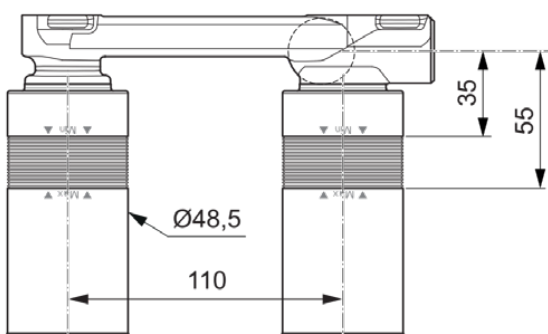

BUILT-IN

A1313NU

BUILT-IN | Unterputz-Bausatz 1 für Waschtischarmatur 171 mm in neutral, 12 l/min (3 bar) | WRAS

Bild & Zeichnung

Allgemeine Informationen

Produktkategorie:	Unterputz-Bausätze
Produktart:	Unterputz-Bausatz 1 für Waschtischarmatur
Marke:	Ideal Standard
Kollektion:	BUILT-IN
Farbe:	NU - Neutral
Oberflächenveredelung:	Matt
Breite (mm):	171
Befestigungsart:	Befestigungsschrauben
Nettogewicht (kg):	0,95
EAN Code:	4015413345101

Features

Downloads

- [• EPD](#)
- [• Installation Guide](#)

Produktstandards & Zertifikate

Name des WRAS-Zertifikates:	2201005
Name des ACS-Zertifikates:	24 ACC LY 188

Produktspezifikationen

Farbcode:	NU
Farbbeschreibung:	neutral
Material:	Metall
Maximaler Durchfluss bei 3 bar (l/min):	12
Maximaler Durchfluss bei 3 bar (l/min) für alle Auslässe:	12
Durchfluss bei 3 bar (l) - Auslauf:	12
PVD Technologie:	Nein
Oberflächenveredelung:	Matt
Anzahl der Wassereinlassanschlüsse:	2
Befestigungsart:	Befestigungsschrauben
Montageart:	Einbau