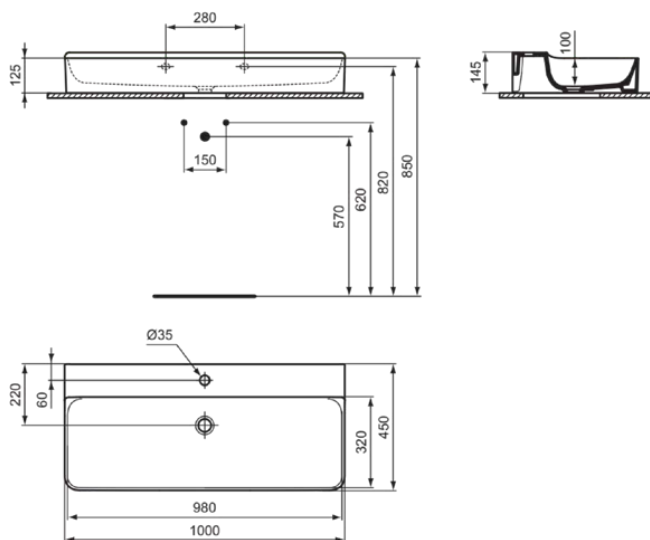

CONCA

T383501

CONCA | Waschtisch 1000x450x145 mm in weiß glänzend, 1 Hahnloch, ohne Überlauf | Platzsparender Waschtisch

Bild & Zeichnung

Allgemeine Informationen

Produktkategorie:	Waschtische
Produktart:	Waschtisch
Marke:	Ideal Standard
Kollektion:	CONCA
Designer:	Palomba Serafini Associati
Farbe:	01 - Weiß Glänzend
Oberflächenveredelung:	glänzend
Höhe (mm):	145
Breite (mm):	1000
Ausladung (mm):	450
Nettogewicht (kg):	25.40
EAN Code:	8014140458494

Features

Platzsparender Waschtisch

Produktstandards & Zertifikate

Normen:	EN 14688
Leistungserklärung (DoP):	CL00

Produktspezifikationen

Farbcode:	01
Farbbeschreibung:	weiß glänzend
Geschliffene Unterseite:	Ja
Barrierefreies Produkt:	Nein
Mit Kettenöse:	Nein
Material:	Keramik
Materialspezifikation:	Feinfeuerton
Anzahl von Hahnlöchern je Waschbecken:	1
Anzahl von Waschbecken:	1
Sichtbarer Überlauf:	Nein
PVD Technologie:	Nein
Ablagefläche:	Hinten
Oberflächenveredelung:	glänzend
Position des Hahnlochs:	Mitte
Mit Rückwand:	Nein
Mit Verschlussstopfen:	Nein
Mit Überlauf:	Nein
Mit Siphon:	Nein
Montageart:	wandhängend