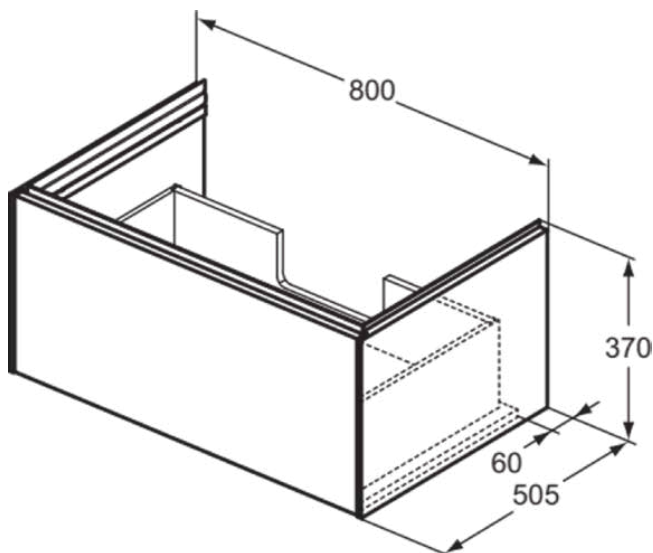

CONCA

T4578Y5

CONCA | Waschtisch-Unterschrank 800x505x370 mm in walnuss dunkel dekor, 1 Schublade | Grifflos, Vollauszug, Push-to-open, SoftClosing, Vormontiert, Nachhaltig gewonnenes Holz, Echtholz furnier

Bild & Zeichnung

Allgemeine Informationen

Produktkategorie:	Möbel
Produktart:	Waschtisch-Unterschrank
Marke:	Ideal Standard
Kollektion:	CONCA
Designer:	Palomba Serafini Associati
Farbe:	Y5 - Walnuss Dunkel Dekor
Oberflächenveredelung:	Matt
Höhe (mm):	370
Breite (mm):	800
Ausladung (mm):	505
Befestigungsart:	Befestigungsset
Nettogewicht (kg):	28.00
EAN Code:	8014140483250