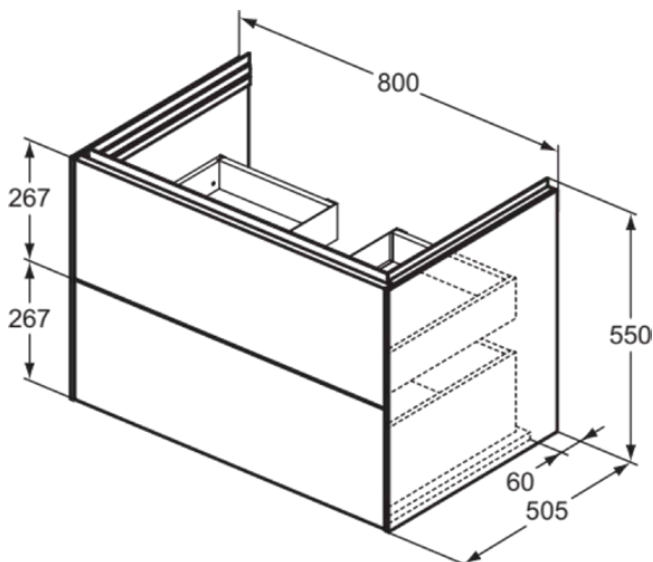

CONCA

T4574Y6

CONCA | Waschtisch-Unterschrank 800x505x550 mm in eiche hell furnier, 2 Schubladen | Grifflos, Vollauszug, Push-to-open, SoftClosing, Vormontiert, Nachhaltig gewonnenes Holz, Echtholz furnier

Bild & Zeichnung

Allgemeine Informationen

Produktkategorie:	Möbel
Produktart:	Waschtisch-Unterschrank
Marke:	Ideal Standard
Kollektion:	CONCA
Designer:	Palomba Serafini Associati
Farbe:	Y6 - Eiche Hell Furnier
Oberflächenveredelung:	Matt
Höhe (mm):	550
Breite (mm):	800
Ausladung (mm):	505
Befestigungsart:	Befestigungsset
Nettogewicht (kg):	41.00
EAN Code:	8014140483021

Features

	Grifflos		Vollauszug
	Push-to-open		SoftClosing
	Vormontiert		Nachhaltig gewonnenes Holz
	Echtholz furnier		

Downloads

- [Installation Guide](#)
- [Spare Parts List](#)

Produktspezifikationen

Einzugsmechanismus:	Softclosing
Farbcode:	Y6
Farbbeschreibung:	eiche hell furnier
Eckmodell:	Nein
Vollauszug:	Yes
Griff(e):	Grifflos
Einstellbare Montagefüße:	Nein
Material:	Holz
Materialspezifikation (Korpus):	Hochverdichtete 3-Schicht Spanplatte
Anzahl der Türen (gesamt):	0
Anzahl der Türen (links öffnend):	0
Anzahl der Türen (rechts öffnend):	0
Anzahl der Auszüge (gesamt):	2