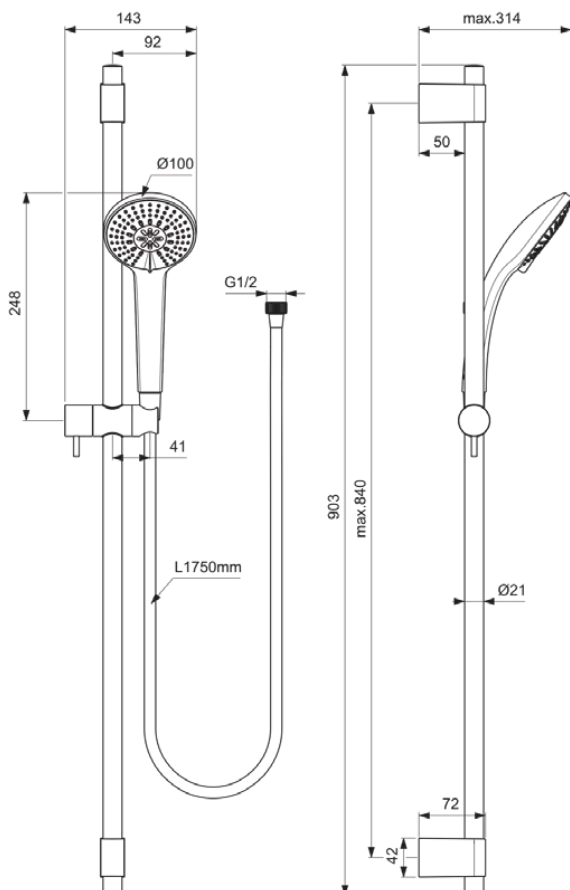

IDEALRAIN PRO

B9836AA

IDEALRAIN PRO | Brausekombination mit Brausestange in chrom, 8 l/min (3 bar) | 3 Strahlarten, WRAS, Breite Brause

Bild & Zeichnung

Allgemeine Informationen

Produktkategorie:	Brausekombinationen
Produktart:	Brausekombination mit Brausestange
Marke:	Ideal Standard
Kollektion:	IDEALRAIN PRO
Farbe:	AA - Chrom
Oberflächenveredelung:	glänzend
Befestigungsart:	Befestigungsschrauben
Nettogewicht (kg):	1.46
EAN Code:	3800861030126

Features

3 Strahlarten

WRAS

Breite Brause

Downloads

- [Declaration of Conformity](#)
- [Installation Guide](#)
- [Spare Parts List](#)

Produktstandards & Zertifikate

Name des WRAS-Zertifikates:	2201077
Name des ACS-Zertifikates:	24 ACC LY 190

Produktspezifikationen

Einstellbare Befestigungspunkte:	Ja
Einstellbarer Sprühmodus:	Ja
Anzahl der Strahlarten:	3
Farbcode:	AA
Farbbeschreibung:	chrom
Verdeckte Befestigung:	Ja
Material:	Metall
Maximaler Durchfluss bei 3 bar (l/min):	8
Maximaler Durchfluss bei 3 bar (l/min) für alle Auslässe:	8
Durchfluss bei 3 bar (l) - Handbrause:	8
PVD Technologie:	Nein
Smartshine:	Ja
Oberflächenschutz:	verchromt
Oberflächenveredelung:	glänzend
Sprühart:	Perlende Stimulation / Massage / Regen
Mit Handbrause:	Ja

IDEALRAIN PRO

B9836AA

IDEALRAIN PRO | Brausekombination mit Brausestange in chrom, 8 l/min (3 bar) | 3 Strahlarten, WRAS, Breite Brause

Produktspezifikationen

Mit Handbrause-Set:	Nein
Mit Kopfbrause:	Nein
Mit Lotionspender:	Nein
Mit Brauseschlauch:	Ja
Mit Brausekombination:	Ja
Mit Brausehalter:	Ja
Mit Seifenschale:	Nein
Mit Schwammhalter:	Nein
Mit Wandhalterung:	Nein
Mit Wandanschlussbogen:	Nein
Befestigungsmaterial im Lieferumfang enthalten:	Ja
Befestigungsart:	Befestigungsschrauben
Montageart:	wandhängend