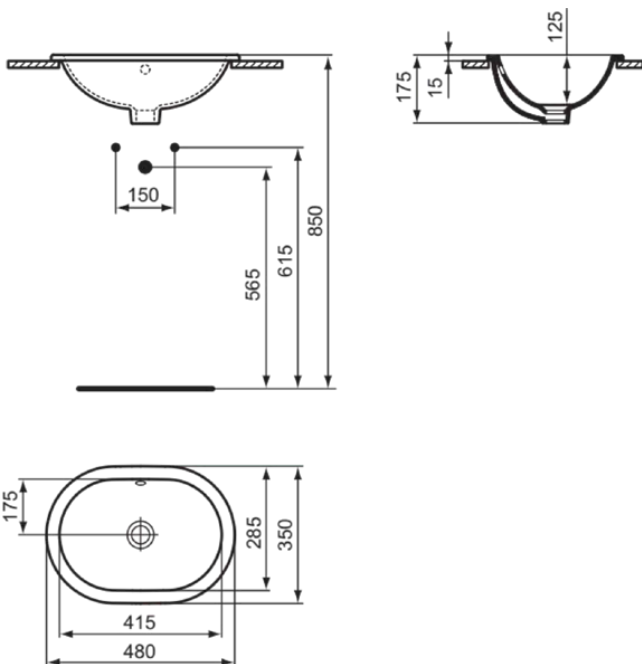

CONNECT

E504501

CONNECT | Unterbauwaschtisch 480x350x175 mm in weiß glänzend, ohne Hahnloch, mit Überlauf | Platzsparender Waschtisch

Bild & Zeichnung

Allgemeine Informationen

Produktkategorie:	Waschtische
Produktart:	Unterbauwaschtisch
Marke:	Ideal Standard
Kollektion:	CONNECT
Designer:	Ideal Standard
Farbe:	01 - Weiß Glänzend
Oberflächenveredelung:	glänzend
Höhe (mm):	175
Breite (mm):	480
Ausladung (mm):	350
Nettogewicht (kg):	5.94
EAN Code:	5017830446859

Im Lieferumfang enthaltene Produkte

EEEV38867: Cutout templates

Features

Platzsparender Waschtisch

Downloads

- [EPD](#)

Produktstandards & Zertifikate

Normen:	EN 14688
Leistungserklärung (DoP):	CL15

CONNECT

E504501

CONNECT | Unterbauwaschtisch 480x350x175 mm in weiß glänzend, ohne Hahnloch, mit Überlauf | Platzsparender Waschtisch

Produktspezifikationen

Mit Verschlussstopfen:	Nein
Mit Überlauf:	Ja
Mit Siphon:	Nein
Befestigungsmaterial im Lieferumfang enthalten:	Nein
Montageart:	Aufgesetzt