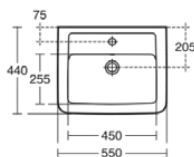

CONNECT

E7113MA

CONNECT | Wandsäule 195x278x340 mm in weiß | IdealPlus

Bild & Zeichnung

Allgemeine Informationen

Produktkategorie:	Säulen
Produktart:	Wandsäule
Marke:	Ideal Standard
Kollektion:	CONNECT
Designer:	Studio Levien
Farbe:	MA - Weiß
Oberflächenveredelung:	glänzend
Höhe (mm):	340
Breite (mm):	195
Ausladung (mm):	278
Befestigungsart:	Befestigungsset
Nettogewicht (kg):	6.80
EAN Code:	5017830399063