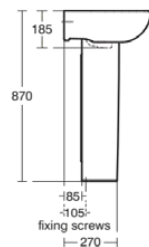

CONNECT

E7113MA

CONNECT | Wandsäule 195x278x340 mm in weiß | IdealPlus

Bild & Zeichnung

Allgemeine Informationen

Produktkategorie:	Säulen
Produktart:	Wandsäule
Marke:	Ideal Standard
Kollektion:	CONNECT
Designer:	Studio Levien
Farbe:	MA - Weiß
Oberflächenveredelung:	glänzend
Höhe (mm):	340
Breite (mm):	195
Ausladung (mm):	278
Befestigungsart:	Befestigungsset
Nettogewicht (kg):	6.80
EAN Code:	5017830399063