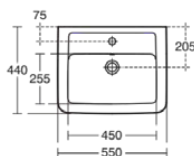

CONNECT

E7113MA

CONNECT | Wandsäule 195x278x340 mm in weiß | IdealPlus

Bild & Zeichnung

Allgemeine Informationen

Produktkategorie:	Säulen
Produktart:	Wandsäule
Marke:	Ideal Standard
Kollektion:	CONNECT
Designer:	Studio Levien
Farbe:	MA - Weiß
Oberflächenveredelung:	glänzend
Höhe (mm):	340
Breite (mm):	195
Ausladung (mm):	278
Befestigungsart:	Befestigungsset
Nettogewicht (kg):	6.80
EAN Code:	5017830399063