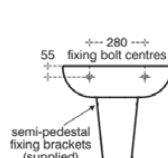

CONNECT

E7113MA

CONNECT | Wandsäule 195x278x340 mm in weiß | IdealPlus

Bild & Zeichnung

Allgemeine Informationen

Produktkategorie:	Säulen
Produktart:	Wandsäule
Marke:	Ideal Standard
Kollektion:	CONNECT
Designer:	Studio Levien
Farbe:	MA - Weiß
Oberflächenveredelung:	glänzend
Höhe (mm):	340
Breite (mm):	195
Ausladung (mm):	278
Befestigungsart:	Befestigungsset
Nettogewicht (kg):	6.80
EAN Code:	5017830399063