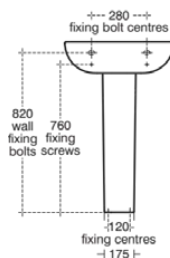

CONNECT

E7113MA

CONNECT | Wandsäule 195x278x340 mm in weiß | IdealPlus

Bild & Zeichnung

Allgemeine Informationen

Produktkategorie:	Säulen
Produktart:	Wandsäule
Marke:	Ideal Standard
Kollektion:	CONNECT
Designer:	Studio Levien
Farbe:	MA - Weiß
Oberflächenveredelung:	glänzend
Höhe (mm):	340
Breite (mm):	195
Ausladung (mm):	278
Befestigungsart:	Befestigungsset
Nettogewicht (kg):	6.80
EAN Code:	5017830399063