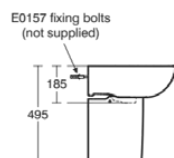

CONNECT

E7113MA

CONNECT | Wandsäule 195x278x340 mm in weiß | IdealPlus

Bild & Zeichnung

Allgemeine Informationen

Produktkategorie:	Säulen
Produktart:	Wandsäule
Marke:	Ideal Standard
Kollektion:	CONNECT
Designer:	Studio Levien
Farbe:	MA - Weiß
Oberflächenveredelung:	glänzend
Höhe (mm):	340
Breite (mm):	195
Ausladung (mm):	278
Befestigungsart:	Befestigungsset
Nettogewicht (kg):	6.80
EAN Code:	5017830399063