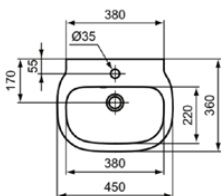

Produktspezifikationen

Farbcode:	MA
Farbbeschreibung:	weiß
IdealPlus Technologie:	Ja
Material:	Keramik
Materialspezifikation:	Feinfeuerton
PVD Technologie:	Nein
Oberflächenveredelung:	glänzend
Befestigungsart:	Befestigungsset
Montageart:	Boden