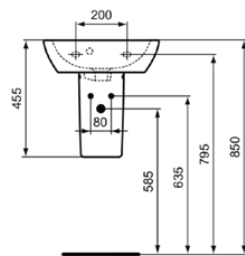

Produktspezifikationen

Farbcode:	MA
Farbbeschreibung:	weiß
IdealPlus Technologie:	Ja
Material:	Keramik
Materialspezifikation:	Feinfeuerton
PVD Technologie:	Nein
Oberflächenveredelung:	glänzend
Befestigungsart:	Befestigungsset
Montageart:	Boden