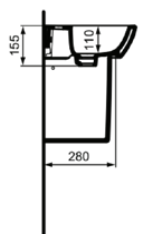

Produktspezifikationen

Farbcode:	MA
Farbbeschreibung:	weiß
IdealPlus Technologie:	Ja
Material:	Keramik
Materialspezifikation:	Feinfeuerton
PVD Technologie:	Nein
Oberflächenveredelung:	glänzend
Befestigungsart:	Befestigungsset
Montageart:	Boden