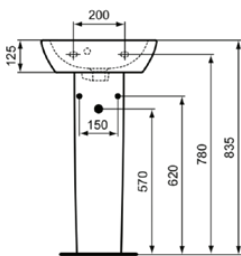

Produktspezifikationen

Farbcode:	MA
Farbbeschreibung:	weiß
IdealPlus Technologie:	Ja
Material:	Keramik
Materialspezifikation:	Feinfeuerton
PVD Technologie:	Nein
Oberflächenveredelung:	glänzend
Befestigungsart:	Befestigungsset
Montageart:	Boden