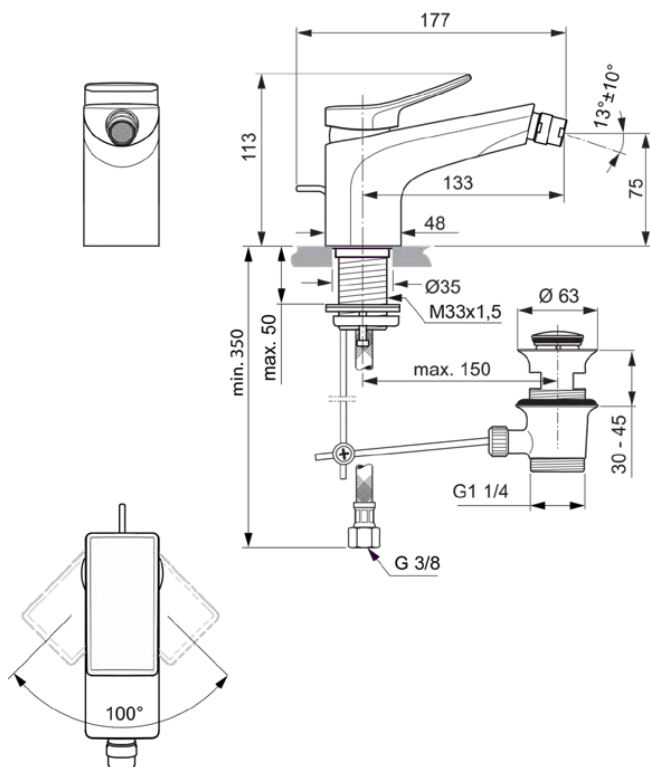

CONCA

BC760GN

CONCA | Bidet Armatur 48x177x113 mm, 133 mm vertikaler Abstand bis Mitte Auslauf in silver storm, 5 l/min (3 bar), mit Ablaufgarnitur | Strahlregler, Einstellbarer Auslauf, EPD, FirmaFlow, PVD Technologie

Bild & Zeichnung

Allgemeine Informationen

Produktkategorie:	Bidetarmaturen
Produktart:	Bidet Armatur
Marke:	Ideal Standard
Kollektion:	CONCA
Designer:	Palomba Serafini Associati
Farbe:	GN - Silver Storm
Oberflächenveredelung:	satın
Höhe (mm):	113
Breite (mm):	48
Ausladung (mm):	177
Befestigungsart:	Schaftverschraubung
Nettogewicht (kg):	1.79
EAN Code:	3800861085089

Normen:	EN 248 EN 817 DIN 4109-1
Name des ACS-Zertifikates:	19 ACC LY 744

Produktspezifikationen

Anzahl der Rosette(n):	0
Anzahl der Griffe:	1
Kugelgelenk-Anschlussgewinde:	M18x1 / M16,5x5
Farbcode:	GN
Farbbeschreibung:	silver storm
FirmaFlow Kartusche:	Ja
Griffposition:	Oben
Mit Kettenöse:	Nein
Niederdruckmodell:	Nein
Material:	Metall
Material der Ablaufgarnitur:	Metall