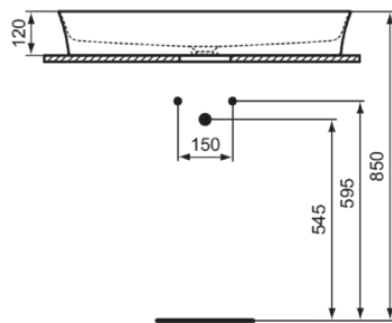

IPALYSS

E1391V6

IPALYSS | Schale 800x400x120 mm in granatapfel, ohne Hahnloch, ohne Überlauf | Diamatec, Platzsparender Waschtisch

Bild & Zeichnung

Allgemeine Informationen

Produktkategorie:	Waschtische
Produktart:	Schale
Marke:	Ideal Standard
Kollektion:	IPALYSS
Designer:	Studio Levien
Farbe:	V6 - Granatapfel
Oberflächenveredelung:	satin
Höhe (mm):	120
Breite (mm):	800
Ausladung (mm):	400
Nettogewicht (kg):	11.30
EAN Code:	5017830542056

- [Installation Guide](#)

Produktstandards & Zertifikate

Normen:	EN 14688
Leistungserklärung (DoP):	CL00

Produktspezifikationen

Farbcode:	V6
Farbbeschreibung:	granatapfel
Diamatec Technologie:	Ja
Geschliffene Rückseite(n):	Nein
Geschliffene Unterseite:	Ja
Barrierefreies Produkt:	Nein
Mit Kettenöse:	Nein
Material:	Keramik
Materialspezifikation:	Diamatec
Anzahl von Hahnlöchern je Waschbecken:	0
Anzahl von Waschbecken:	1
Sichtbarer Überlauf:	Nein
PVD Technologie:	Nein
Ablagefläche:	Ohne

IPALYSS

E1391V6

IPALYSS | Schale 800x400x120 mm in granatapfel, ohne Hahnloch, ohne Überlauf | Diamatec, Platzsparender Waschtisch

Produktspezifikationen

Oberflächenveredelung:	satin
Mit Rückwand:	Nein
Mit Verschlussstopfen:	Nein
Mit Überlauf:	Nein
Mit Siphon:	Nein
Montageart:	Aufgesetzt