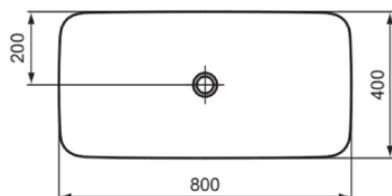

IPALYSS

E1391V6

IPALYSS | Schale 800x400x120 mm in granatapfel, ohne Hahnloch, ohne Überlauf | Diamatec, Platzsparender Waschtisch

Bild & Zeichnung

Allgemeine Informationen

Produktkategorie:	Waschtische
Produktart:	Schale
Marke:	Ideal Standard
Kollektion:	IPALYSS
Designer:	Studio Levien
Farbe:	V6 - Granatapfel
Oberflächenveredelung:	satin
Höhe (mm):	120
Breite (mm):	800
Ausladung (mm):	400
Nettogewicht (kg):	11.30
EAN Code:	5017830542056

- [Installation Guide](#)

Produktstandards & Zertifikate

Normen:	EN 14688
Leistungserklärung (DoP):	CL00

Produktspezifikationen

Farbcode:	V6
Farbbeschreibung:	granatapfel
Diamatec Technologie:	Ja
Geschliffene Rückseite(n):	Nein
Geschliffene Unterseite:	Ja
Barrierefreies Produkt:	Nein
Mit Kettenöse:	Nein
Material:	Keramik
Materialspezifikation:	Diamatec
Anzahl von Hahnlöchern je Waschbecken:	0
Anzahl von Waschbecken:	1
Sichtbarer Überlauf:	Nein
PVD Technologie:	Nein
Ablagefläche:	Ohne