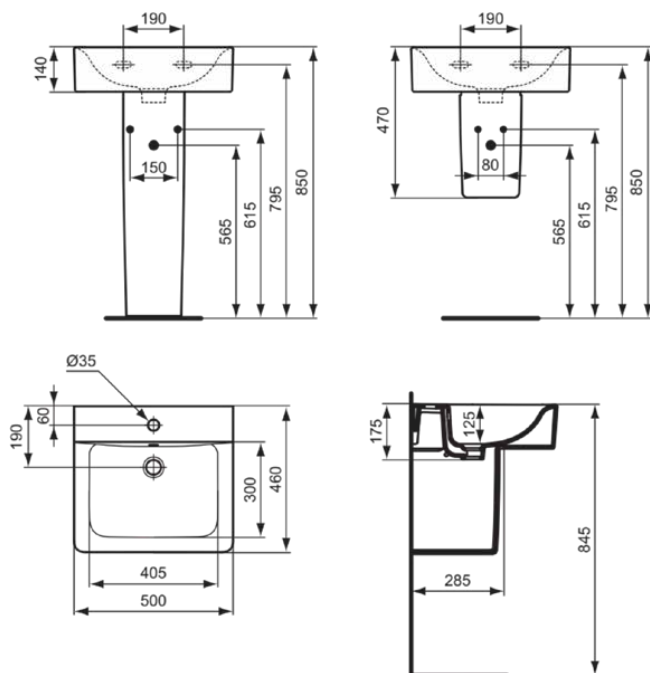

CONNECT

E7138MA

CONNECT | Waschtisch 500x460x175 mm in weiß, 1 Hahnloch, mit Überlauf | IdealPlus

Bild & Zeichnung

Allgemeine Informationen

Produktkategorie:	Waschtische
Produktart:	Waschtisch
Marke:	Ideal Standard
Kollektion:	CONNECT
Designer:	Studio Levien
Farbe:	MA - Weiß
Oberflächenveredelung:	glänzend
Höhe (mm):	175
Breite (mm):	500
Ausladung (mm):	460
Nettogewicht (kg):	15.10
EAN Code:	5017830399735

Features

IdealPlus

Downloads

- [• EPD](#)
- [• Installation Guide](#)

Produktstandards & Zertifikate

Normen:	EN 14688
Leistungserklärung (DoP):	CL25

Produktspezifikationen

Farbcode:	MA
Farbbeschreibung:	weiß
IdealPlus Technologie:	Ja
Barrierefreies Produkt:	Nein
Mit Kettenöse:	Nein
Material:	Keramik
Materialspezifikation:	Feinfeurton
Anzahl von Hahnlöchern je Waschbecken:	1
Anzahl von Waschbecken:	1
Sichtbarer Überlauf:	Ja
PVD Technologie:	Nein
Ablagefläche:	Hinten
Oberflächenveredelung:	glänzend
Position des Hahnlochs:	Mitte
Form des Überlaufs:	Rund
Mit Rückwand:	Nein
Mit Verschlussstopfen:	Nein
Mit Überlauf:	Ja

CONNECT

E7138MA

CONNECT | Waschtisch 500x460x175 mm in weiß, 1 Hahnloch, mit Überlauf | IdealPlus

Produktspezifikationen

Mit Siphon:	Nein
Befestigungsmaterial im Lieferumfang enthalten:	Nein
Montageart:	wandhängend
Empfohlene Ausschittschablone:	KK3410000