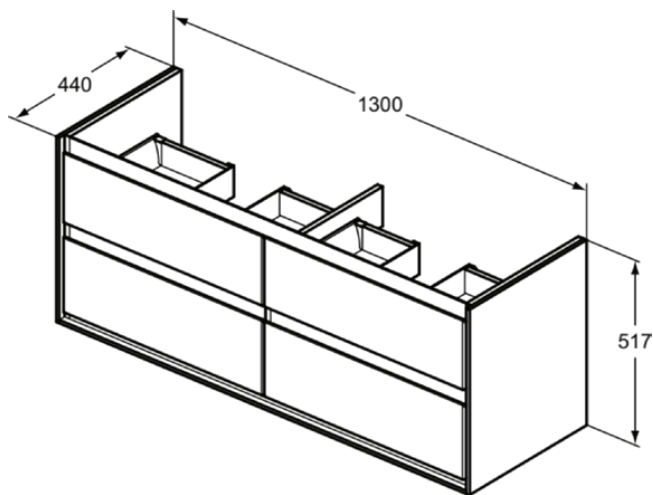

C.AIR

E0824UK

C.AIR | Waschtisch-Unterschrank 1300x440x517 mm in pinie hell dekor, 4 Schubladen | SoftClosing, Vormontiert

Bild & Zeichnung

Allgemeine Informationen

Produktkategorie:	Möbel
Produktart:	Waschtisch-Unterschrank
Marke:	Ideal Standard
Kollektion:	C.AIR
Designer:	Ideal Standard
Farbe:	UK - Pinie Hell Dekor
Oberflächenveredelung:	Matt
Höhe (mm):	517
Breite (mm):	1300
Ausladung (mm):	440
Befestigungsart:	Befestigungsset
Nettogewicht (kg):	53.90
EAN Code:	5017830519362

Features

SoftClosing

Vormontiert

Downloads

- [Installation Guide](#)
- [Spare Parts List](#)

Produktspezifikationen

Einzugsmechanismus:	Softclosing
Farbcode:	UK
Farbbeschreibung:	pinie hell dekor
Eckmodell:	Nein
Einstellbare Montagefüße:	Nein
Material:	Holz
Materialspezifikation (Korpus):	Melamin-Spanplatte (MFC)
Anzahl der Auszüge (gesamt):	4
Anzahl der externen Auszüge:	4
Anzahl der Rolltüren:	0
Auszugsmechanismus:	Push-Pull
PVD Technologie:	Nein
Wechselbarer Türanschlag:	Nein
Pladsbesparende model:	Nein
Oberflächenveredelung:	Matt
Mit Ausschnitt:	Nein
Mit Innenbeleuchtung:	Nein
Mit Montagefüße:	Nein
Mit Steckdose:	Nein
Mit Waschtischplatte:	Nein
Befestigungsmaterial im Lieferumfang enthalten:	Ja