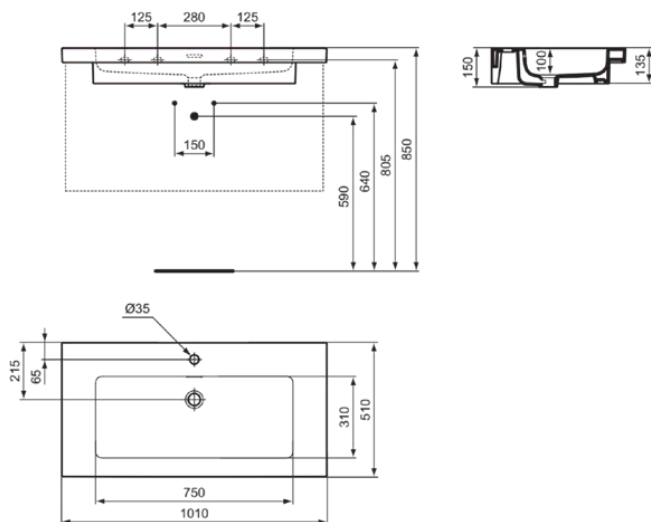

EXTRA

T4366MA

EXTRA | Möbelwaschtisch 1010x510x150 mm in weiß, 1 Hahnloch, mit Überlauf | IdealPlus

Bild & Zeichnung

Allgemeine Informationen

Produktkategorie:	Waschtische
Produktart:	Möbelwaschtisch
Marke:	Ideal Standard
Kollektion:	EXTRA
Designer:	Palomba Serafini Associati
Farbe:	MA - Weiß
Oberflächenveredelung:	glänzend
Höhe (mm):	150
Breite (mm):	1010
Ausladung (mm):	510
Nettogewicht (kg):	29.60
EAN Code:	8014140487319

Features

IdealPlus

Produktstandards & Zertifikate

Normen:	EN 14688
---------	----------

Produktspezifikationen

Farbcode:	MA
Farbbeschreibung:	weiß
IdealPlus Technologie:	Ja
Geschliffene Unterseite:	Nein
Barrierefreies Produkt:	Nein
Mit Kettenöse:	Nein
Material:	Keramik
Materialspezifikation:	Feinfeuerton
Anzahl von Hahnlöchern je Waschbecken:	1
Anzahl von Waschbecken:	1
Sichtbarer Überlauf:	Ja
PVD Technologie:	Nein
Ablagefläche:	Hinten
Oberflächenveredelung:	glänzend
Position des Hahnlochs:	Mitte
Form des Überlaufs:	Geschlitzt
Mit Rückwand:	Nein
Mit Verschlussstopfen:	Nein
Mit Überlauf:	Ja
Mit Siphon:	Nein
Montageart:	wandhängend