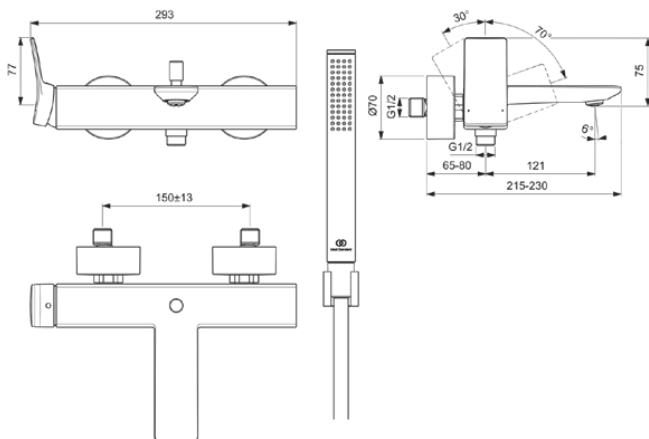

CONCA

BC763A2

CONCA | Badearmatur AP 293x215x112 mm, 186 mm vertikaler Abstand bis Mitte Auslauf in brushed gold, 20.0 l/min (3 bar) | Click-Technologie, EPD, FirmaFlow, PVD Technologie

Bild & Zeichnung

Allgemeine Informationen

Produktkategorie:	Badearmaturen
Produktart:	Badearmatur AP
Marke:	Ideal Standard
Kollektion:	CONCA
Designer:	Palomba Serafini Associati
Farbe:	A2 - Brushed Gold
Oberflächenveredelung:	satın
Höhe (mm):	112
Breite (mm):	293
Ausladung (mm):	215 - 230
Befestigungsart:	S-Anschluss
Nettogewicht (kg):	3,64
EAN Code:	3800861085430

Im Lieferumfang enthaltene Produkte

BC774A2:	IDEALRAIN 1-Funktionshandbrause 25x25x198 mm in brushed gold, 8 l/min (3 bar)
BE125A2:	IDEALRAIN Brauseschlauch 1250 mm in brushed gold
BC770A2:	IDEALRAIN Brausehalter 30x60x30 mm in brushed gold

CONCA

BC763A2

CONCA | Badearmatur AP 293x215x112 mm, 186 mm vertikaler Abstand bis Mitte Auslauf in brushed gold, 20.0 l/min (3 bar) | Click-Technologie, EPD, FirmaFlow, PVD Technologie

Produktspezifikationen