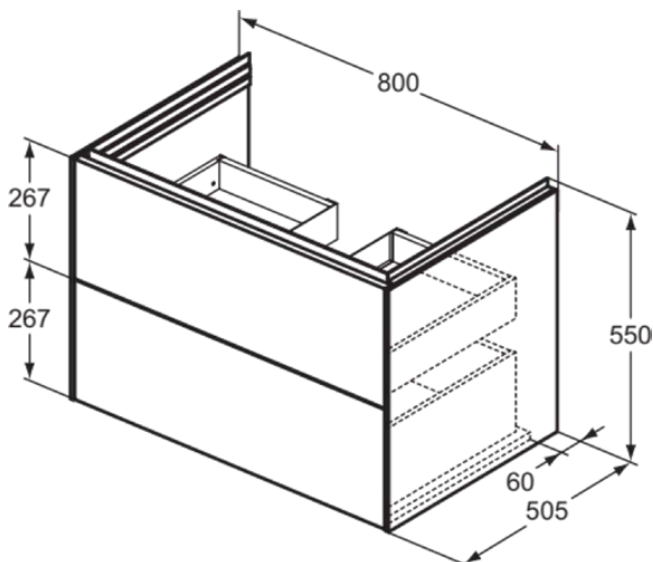

CONCA

T4574Y2

CONCA | Waschtisch-Unterschrank 800x505x550 mm in anthrazit matt lackiert, 2 Schubladen | Grifflos, Vollauszug, Push-to-open, SoftClosing, Vormontiert, Nachhaltig gewonnenes Holz, Echtholz furnier

Bild & Zeichnung

Allgemeine Informationen

Produktkategorie:	Möbel
Produktart:	Waschtisch-Unterschrank
Marke:	Ideal Standard
Kollektion:	CONCA
Designer:	Palomba Serafini Associati
Farbe:	Y2 - Anthrazit Matt Lackiert
Oberflächenveredelung:	Matt
Höhe (mm):	550
Breite (mm):	800
Ausladung (mm):	505
Befestigungsart:	Befestigungsset
Nettogewicht (kg):	41.00
EAN Code:	8014140482987

Features

	Grifflos		Vollauszug
	Push-to-open		SoftClosing
	Vormontiert		Nachhaltig gewonnenes Holz
	Echtholz furnier		

Downloads

- [Installation Guide](#)
- [Spare Parts List](#)

Produktspezifikationen

Einzugsmechanismus:	Softclosing
Farbcode:	Y2
Farbbeschreibung:	anthrazit matt lackiert
Eckmodell:	Nein
Vollauszug:	Yes
Griff(e):	Grifflos
Einstellbare Montagefüße:	Nein
Material:	Holz
Materialspezifikation (Korpus):	Hochverdichtete 3-Schicht Spanplatte
Anzahl der Türen (gesamt):	0
Anzahl der Türen (links öffnend):	0
Anzahl der Türen (rechts öffnend):	0
Anzahl der Auszüge (gesamt):	2