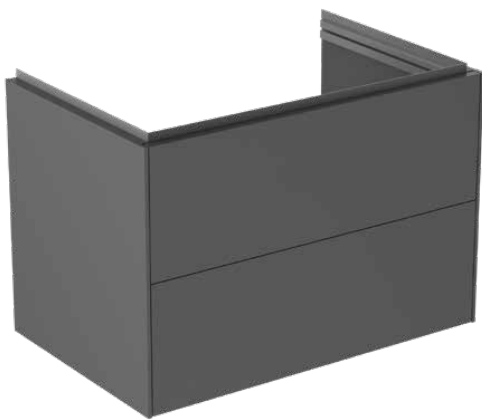

## T4574Y2

CONCA | Waschtisch-Unterschrank 800x505x550 mm in anthrazit matt lackiert, 2 Schubladen | Grifflos, Vollauszug, Push-to-open, SoftClosing, Vormontiert, Nachhaltig gewonnenes Holz, Echtholz furnier

### Allgemeine Informationen

Produktkategorie:	Möbel
Produktart:	Waschtisch-Unterschrank
Marke:	Ideal Standard
Kollektion:	CONCA
Designer:	Palomba Serafini Associati
Farbe:	Y2 - Anthrazit Matt Lackiert
Oberflächenveredelung:	Matt
Höhe (mm):	550
Breite (mm):	800
Ausladung (mm):	505
Befestigungsart:	Befestigungsset
Nettogewicht (kg):	41.00
EAN Code:	8014140482987