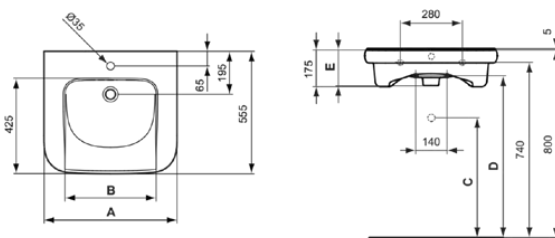

CONTOUR 21

S238901

CONTOUR 21 | Waschtisch 600x555x175 mm in weiß glänzend, 1 Hahnloch, mit Überlauf

Bild & Zeichnung

Allgemeine Informationen

Produktkategorie:	Waschtische
Produktart:	Waschtisch
Marke:	Ideal Standard
Kollektion:	CONTOUR 21
Designer:	Ideal Standard
Farbe:	01 - Weiß Glänzend
Oberflächenveredelung:	glänzend
Höhe (mm):	175
Breite (mm):	600
Ausladung (mm):	555
Nettogewicht (kg):	17.50
VVS:	636893000
EAN Code:	5017830398752

Downloads

- EPD

Produktstandards & Zertifikate

Normen:	EN 14688
Leistungserklärung (DoP):	CL15

Produktspezifikationen

Farbcode:	01
Farbbeschreibung:	weiß glänzend
Barrierefreies Produkt:	Ja
Mit Kettenöse:	Nein
Material:	Keramik
Materialspezifikation:	Glasiertes Porzellan
Anzahl von Hahnöchern je Waschbecken:	1
Anzahl von Waschbecken:	1
Sichtbarer Überlauf:	Ja
PVD Technologie:	Nein
Ablagefläche:	Hinten
Oberflächenveredelung:	glänzend
Position des Hahnlochs:	Mitte
Form des Überlaufs:	Rund
Mit Rückwand:	Nein
Mit Verschlussstopfen:	Nein
Mit Überlauf:	Ja
Mit Siphon:	Nein
Montageart:	wandhängend

		A	B	C	D	E	Hahnlöcher
V 2168 ...	mit Hahnloch, mit Überlauf	650	460	505	680	170	•
S 2533 ...	mit Hahnloch, ohne Überlauf	650	460	525	700	150	•
S 2534 ...	ohne Hahnloch, ohne Überlauf	650	460	525	700	150	
S 2389 ...	mit Hahnloch, mit Überlauf	600	410	505	680	170	•
E 5123 ...	mit Hahnloch, ohne Überlauf	600	410	525	700	150	•
E 5122 ...	ohne Hahnloch, ohne Überlauf	600	410	525	700	150	
S 2404 ...	ohne Hahnloch, mit Überlauf	600	410	505	680	170	

Die angegebenen Maße für den Ablauf beziehen sich auf einen Standard Röhrensiphon.
Maße für UP-Siphon müssen individuell aufgerechnet werden.

Ihr Kontakt vor Ort:

België • Belgique

Ideal Standard Produktions-GmbH
Corporate Village - Frame 21 Building
Da Vincilaan 2
B-1935 Zaventem
☎ +32 2 325 66 00
✉ +32 2 325 66 01
www.idealstandard.be