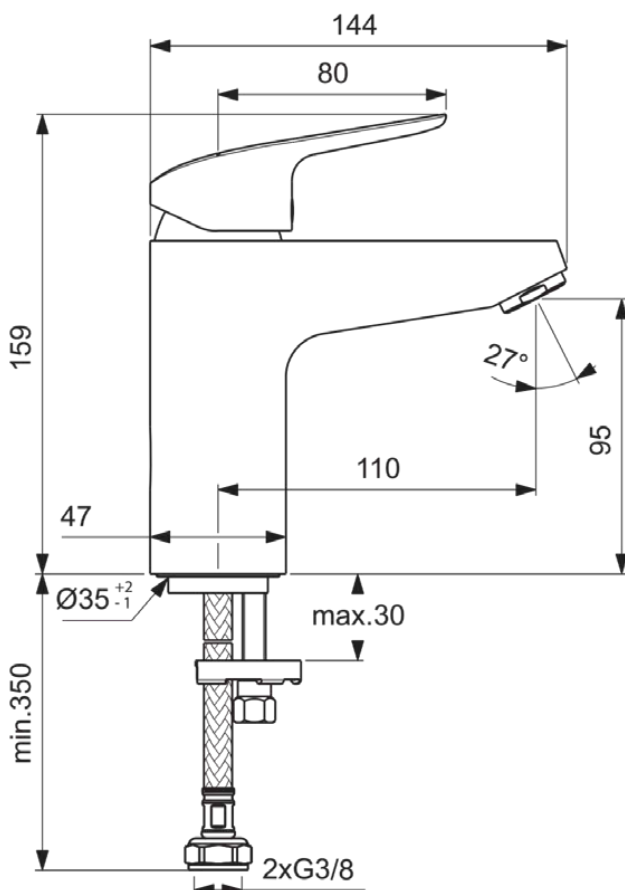

CERAFLEX

B1714AA

CERAFLEX | Waschtischarmatur 47x144x159 mm, 110 mm vertikaler Abstand bis Mitte Auslauf in chrom, 3.8 l/min (3 bar), ohne Ablaufgarnitur | EasyFix, WRAS, Click-Technologie, EPD, FirmaFlow, SmartShine Oberfläche

Bild & Zeichnung

Allgemeine Informationen

Produktkategorie:	Waschtischarmaturen
Produktart:	Waschtischarmatur
Marke:	Ideal Standard
Kollektion:	CERAFLEX
Designer:	Artefakt
Colour:	AA - Chrom
Oberflächenveredelung:	glänzend
Höhe (mm):	159
Breite (mm):	47
Ausladung (mm):	144
Befestigungsart:	EasyFix
Nettogewicht (kg):	1.26
EAN Code:	3800861055891

Produktspezifikationen

Griffposition:	Oben
IdealPure Technologie:	Nein
Mit Kettenöse:	Nein
Integrierte Elektronik:	Nein
Niederdruckmodell:	Nein
Material:	Metall
Material des Griffs:	Metall
Materialspezifikation:	Messing
Maximaler Durchfluss bei 3 bar (l/min):	3.8
Maximaler Durchfluss bei 3 bar (l/min) für alle Auslässe:	3.8
Durchfluss bei 3 bar (l) - Auslauf:	3.8
PVD Technologie:	Nein
Smartshine:	Ja
Auslaufart:	Starr
Auslaufart:	Gegossener Körper
Oberflächenschutz:	verchromt
Oberflächenveredelung:	glänzend
Strahlreglerart:	Luftsprudler
Sichtbarkeit des Strahlreglers:	Sichtbar
Einstellbar Strahlregler:	Nein
Strahlregler ist Vandalismus geschützt:	Nein
Temperaturbegrenzer:	Ja
Berührungslose Steuerung:	Nein
Griffart:	Betätigungshebel
Art der Temperaturkontrolle:	Manuelle Betätigung
Mit Verschlussstopfen:	Nein
Mit Rosette(n):	Nein
Mit Durchflussbegrenzer:	Ja
Mit Griff(en):	Ja
Mit Auslass:	Ja
Mit herausziebarer Spülbrause:	Nein
Mit Ablaufgarnitur:	Nein
Befestigungsart:	EasyFix
Montageart:	Hahnloch