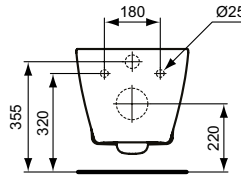

Ideal Standard

WC

Connect

Artikel-Nr.: E801701

Wandflachspül-WC

Connect Wandflachspül-WC

Farbe: 01 - Weiß (Alpin)

Eigenschaften: .4,5 Liter

Mehr Produktdetails:

Montage:	Wandhängend
Zulassungen:	DIN EN 997 CL1-6AC, DIN EN 33
Gewicht (kg):	25,00
Material:	Sanitär-Keramik
Designer:	Robin Levien
Höhe (mm):	340
Breite (mm):	360
Tiefe/Ausladung (mm):	540
Form:	Rund
Spülmenge (L):	4,5
2. Spülmenge (L):	6

Ideal Standard GmbH - Deutschland

Euskirchener Straße 80, 53121 Bonn, Deutschland - Tel: +49 (0)228 521 0

Email: idealstandard.de@idealstandard.com - Web: www.idealstandard.de