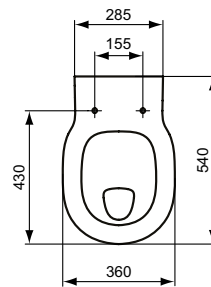

Ideal Standard

WC

Connect

Artikel-Nr.: E801701

## Wandflachspül-WC

Connect Wandflachspül-WC

Farbe: 01 - Weiß (Alpin)

Eigenschaften: .4,5 Liter

### Mehr Produktdetails:

Montage:	Wandhängend
Zulassungen:	DIN EN 997 CL1-6AC, DIN EN 33
Gewicht (kg):	25,00
Material:	Sanitär-Keramik
Designer:	Robin Levien
Höhe (mm):	340
Breite (mm):	360
Tiefe/Ausladung (mm):	540
Form:	Rund
Spülmenge (L):	4,5
2. Spülmenge (L):	6