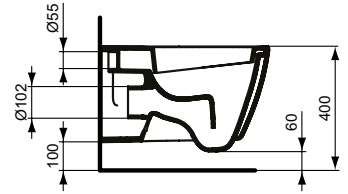

Ideal Standard

WC

Connect

Artikel-Nr.: E801701

Wandflachspül-WC

Connect Wandflachspül-WC

Farbe: 01 - Weiß (Alpin)

Eigenschaften: .4,5 Liter

Mehr Produktdetails:

Montage:	Wandhängend
Zulassungen:	DIN EN 997 CL1-6AC, DIN EN 33
Gewicht (kg):	25,00
Material:	Sanitär-Keramik
Designer:	Robin Levien
Höhe (mm):	340
Breite (mm):	360
Tiefe/Ausladung (mm):	540
Form:	Rund
Spülmenge (L):	4,5
2. Spülmenge (L):	6

Ideal Standard GmbH - Deutschland

Euskirchener Straße 80, 53121 Bonn, Deutschland - Tel: +49 (0)228 521 0

Email: idealstandard.de@idealstandard.com - Web: www.idealstandard.de