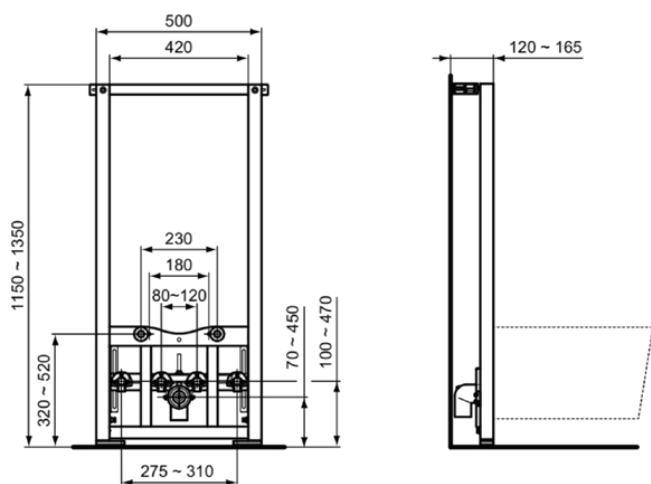

PROSYS

R016267

PROSYS | Bidet Montagerahmen 420x120x1150 mm in neutral

Bild & Zeichnung

Allgemeine Informationen

Produktkategorie:	Vorwandinstallationen
Produktart:	Bidet Montagerahmen
Marke:	Ideal Standard
Kollektion:	PROSYS
Farbe:	67 - Neutral
Oberflächenveredelung:	Matt
Höhe (mm):	1150 - 1350
Breite (mm):	420
Ausladung (mm):	120 - 165
Befestigungsart:	Befestigungsschrauben
Nettogewicht (kg):	12.21
EAN Code:	3391500580954

Downloads

- [Installation Guide](#)

Produktspezifikationen

Einstellbare Beinbremse:	Nein
Höhenverstellbare Toilette:	Nein
Farbcode:	67
Farbbeschreibung:	neutral
Easy-Fix Technologie:	Ja
Innenliegendes Absperrventil:	Nein
Einstellbare Montagefüße:	Ja
Material des Rahmens:	Stahl
Material der Ablaufgarnitur:	Kunststoff
Anzahl der Wasseranschlußpositionen:	2
PVD Technologie:	Nein
Leise Befüllung:	Nein
SmartFlush geeignet:	Nein
SmartValve Technologie:	Nein
Oberflächenveredelung:	Matt
Werkzeuglose Wartung:	Nein
Vertikale Tragfähigkeit:	400
Wassersparend:	Nein
Mit Eckventil:	Nein
Mit Isolationset gegen Schwitzwasser:	Nein
Mit Halterung für obere Wandmontage:	Ja
Mit Netzteil:	Nein
Mit Anschlussstutzen:	Ja
Freistehend:	Nein
Befestigungsmaterial im Lieferumfang enthalten:	Ja

PROSYS

R016267

PROSYS | Bidet Montagerahmen 420x120x1150 mm in neutral

Befestigungsart:

Befestigungsschrauben

Montageart:

Boden / Wand

Ihr Kontakt vor Ort: