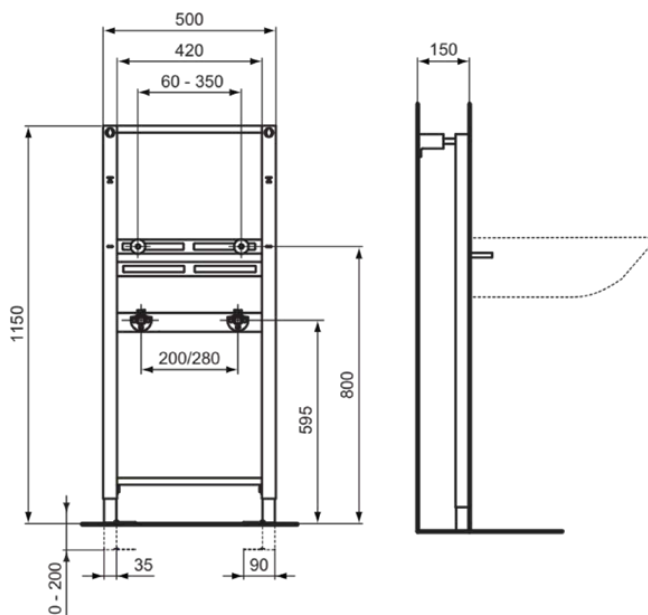

PROSYS

R016067

PROSYS | Waschtisch Montagerahmen 500x120x1150 mm in neutral

Bild & Zeichnung

Allgemeine Informationen

Produktkategorie:	Vorwandinstallationen
Produktart:	Waschtisch Montagerahmen
Marke:	Ideal Standard
Kollektion:	PROSYS
Farbe:	67 - Neutral
Oberflächenveredelung:	Matt
Höhe (mm):	1150
Breite (mm):	500
Ausladung (mm):	120 - 170
Befestigungsart:	Befestigungsschrauben
Nettogewicht (kg):	8,00
EAN Code:	3391500580930

Downloads

- [Declaration of Conformity](#)
- [Installation Guide](#)

Produktspezifikationen

Einstellbare Beinbremse:	Nein
Höhenverstellbare Toilette:	Nein
Farbcode:	67
Farbbeschreibung:	neutral
Easy-Fix Technologie:	Ja
Einstellbare Montagefüße:	Ja
Material des Rahmens:	Stahl
Material der Ablaufgarnitur:	Kunststoff
Anzahl der Wasseranschlußpositionen:	2
PVD Technologie:	Nein
Leise Befüllung:	Nein
SmartFlush geeignet:	Nein
SmartValve Technologie:	Nein
Oberflächenveredelung:	Matt
Werkzeuglose Wartung:	Nein
Vertikale Tragfähigkeit:	150
Wassersparend:	Nein
Mit Eckventil:	Nein
Mit Isolationsset gegen Schwitzwasser:	Nein
Mit Halterung für obere Wandmontage:	Ja
Mit Netzteil:	Nein
Mit Anschlussstutzen:	Nein
Freistehend:	Nein
Befestigungsmaterial im Lieferumfang enthalten:	Ja
Befestigungsart:	Befestigungsschrauben

PROSYS

R016067

PROSYS | Waschtisch Montagerahmen 500x120x1150 mm in neutral

Montageart:

Boden / Wand

Ihr Kontakt vor Ort:

België • Belgique

Ideal Standard Produktions-GmbH
Corporate Village - Frame 21 Building
Da Vincilaan 2
B-1935 Zaventem
☎ +32 2 325 66 00
✉ +32 2 325 66 01
www.idealstandard.be