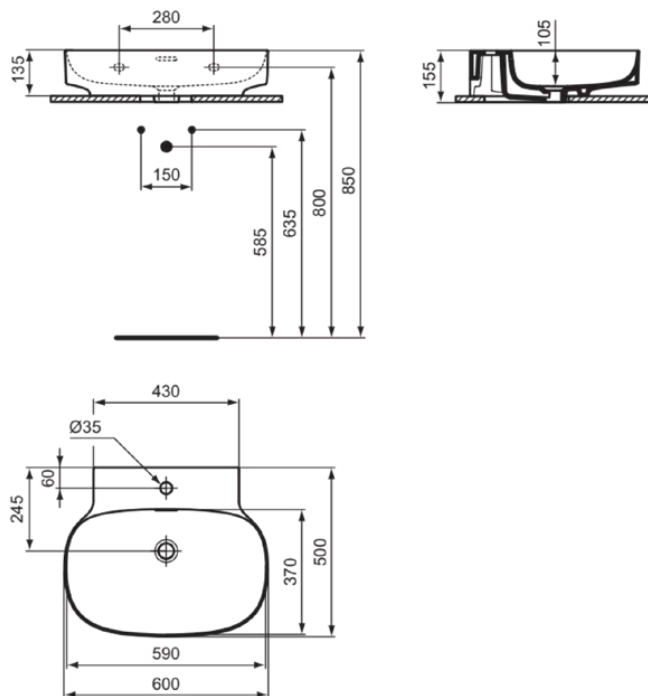

## T498301

LINDA-X | Waschtisch 600x500x155 mm in weiß glänzend, 1 Hahnloch, mit Überlauf | Diamatec

### Allgemeine Informationen

Produktkategorie:	Waschtische
Produktart:	Waschtisch
Marke:	Ideal Standard
Kollektion:	LINDA-X
Designer:	Palomba Serafini Associati
Farbe:	01 - Weiß Glänzend
Oberflächenveredelung:	glänzend
Höhe (mm):	155
Breite (mm):	600
Ausladung (mm):	500
Nettogewicht (kg):	15.00
EAN Code:	8014140492092

## LINDA-X

**T498301**

LINDA-X | Waschtisch 600x500x155 mm in weiß glänzend, 1 Hahnloch, mit Überlauf | Diamatec

Empfohlene Ausschittschablone: TT0299731