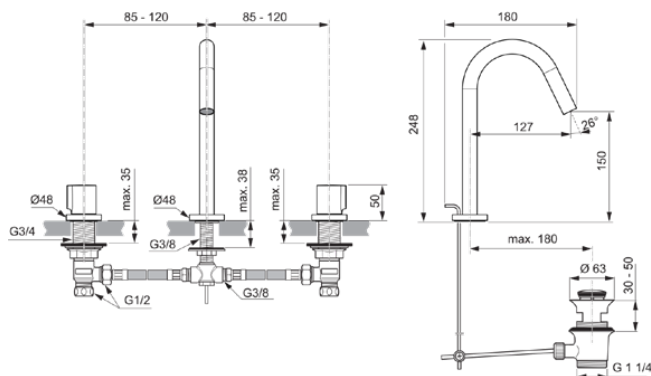

## BC783AA

JOY | Zweigriff-Waschbeckenarmatur 218x180x248 mm, 127 mm vertikaler Abstand bis Mitte Auslauf in chrom, 5 l/min (3 bar), mit Ablaufgarnitur | Strahlregler, Verdeckter Strahlregler, SmartShine Oberfläche

### Allgemeine Informationen

Produktkategorie:	Waschtischarmaturen
Produktart:	Zweigriff-Waschbeckenarmatur
Marke:	Ideal Standard
Kollektion:	JOY
Designer:	Palomba Serafini Associati
Farbe:	AA - Chrom
Oberflächenveredelung:	glänzend
Höhe (mm):	248
Breite (mm):	218
Ausladung (mm):	180
Befestigungsart:	Schaftverschraubung
Nettogewicht (kg):	2.07
EAN Code:	3800861086093

JOY

BC783AA

JOY | Zweigriff-Waschbeckenarmatur 218x180x248 mm, 127 mm vertikaler Abstand bis Mitte Auslauf in chrom, 5 l/min (3 bar), mit Ablaufgarnitur | Strahlregler, Verdeckter Strahlregler, SmartShine Oberfläche