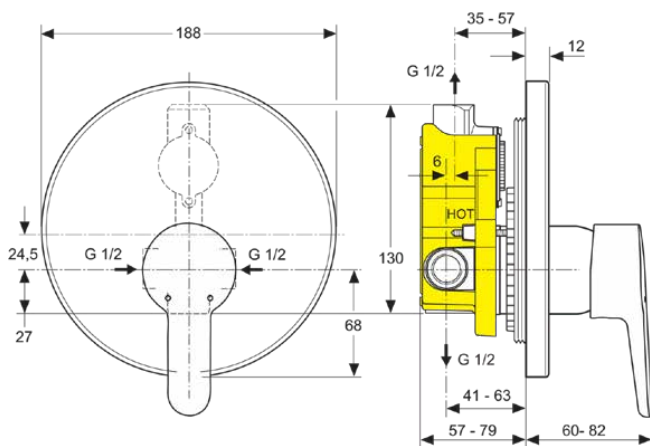

CONNECT BLUE

A5836AA

CONNECT BLUE | Brausearmatur UP Bausatz 2 188x60x202 mm in chrom, Kit 1 required (A1300), 20.5 l/min (3 bar) | EPD, SmartShine Oberfläche

Bild & Zeichnung

Allgemeine Informationen

Produktkategorie:	Brausearmaturen
Produktart:	Brausearmatur UP Bausatz 2
Marke:	Ideal Standard
Kollektion:	CONNECT BLUE
Designer:	Ideal Standard
Farbe:	AA - Chrom
Oberflächenveredelung:	glänzend
Höhe (mm):	202
Breite (mm):	188
Ausladung (mm):	60 - 82
Befestigungsart:	Kit 1 benötigt
Empfohlenes Unterputz-Kit:	A1300
Nettogewicht (kg):	0.50
EAN Code:	4015413320368

Features

 EPD	 SmartShine Oberfläche
---	---

Downloads

- [EPD](#)
- [Declaration of Conformity](#)
- [Installation Guide](#)

Produktspezifikationen

Anzahl der Rosette(n):	1
Anzahl der Griffe:	1
Farbcode:	AA
Farbbeschreibung:	chrom
Cool Body Technologie:	Nein
Absperrbare S-Anschlüsse:	Nein
Einstellbar Spülzeit:	Nein
Griffposition:	Vorderseite
Material:	Metall
Material der Rosette(n):	Kunststoff
Materialspezifikation:	Messing
Maximaler Durchfluss bei 3 bar (l/min):	20.5
Maximaler Durchfluss bei 3 bar (l/min) für alle Auslässe:	20.5
Durchfluss bei 3 bar (l) - Auslauf:	20.5
Betriebs-Höchstdruck (bar):	10
Betriebs-Mindestdruck (bar):	0.5
Geräuschgedämpfte S-Anschlüsse:	Nein
PVD Technologie:	Nein

CONNECT BLUE

A5836AA

CONNECT BLUE | Brausearmatur UP Bausatz 2 188x60x202 mm in chrom, Kit 1 required (A1300), 20.5 l/min (3 bar) | EPD, SmartShine Oberfläche

Produktspezifikationen

Form der Rosette(n):	Rund
Smartshine:	Ja
Oberflächenschutz:	verchromt
Oberflächenveredelung:	glänzend
Art der Temperaturkontrolle:	Manuelle Betätigung
Mit S-Anschlüssen:	Nein
Mit Rosette(n):	Ja
Mit Griff(en):	Ja
Mit Handbrause-Set:	Nein
Mit Kopfbrause:	Nein
Mit Dichtvlies:	Nein
Mit Brausekombination:	Nein
Befestigungsart:	Kit 1 benötigt
Montageart:	Wandeinbau