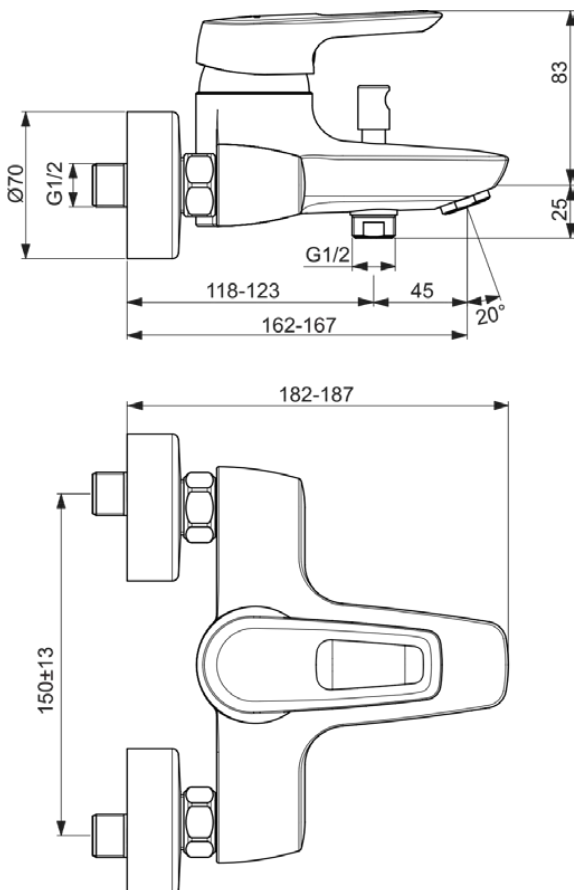

CERAMIX

BD038AA

CERAMIX | Badearmatur AP 207x182x118 mm, 162 mm vertikaler Abstand bis Mitte Auslauf in chrom, 20.0 l/min (3 bar) | Click-Technologie, SmartShine Oberfläche

Bild & Zeichnung

Allgemeine Informationen

Produktkategorie:	Badearmaturen
Produktart:	Badearmatur AP
Marke:	Ideal Standard
Kollektion:	CERAMIX
Designer:	Ideal Standard
Farbe:	AA - Chrom
Oberflächenveredelung:	glänzend
Höhe (mm):	118
Breite (mm):	207
Ausladung (mm):	182 - 187
Befestigungsart:	S-Anschluss
Nettogewicht (kg):	2.32
EAN Code:	3800861091141

Anzahl der Rosette(n):	2
Anzahl der Griffe:	1
Farbcode:	AA
Farbbeschreibung:	chrom
Cool Body Technologie:	Nein
Absperrbare S-Anschlüsse:	Nein
Einstellbar Spülzeit:	Nein
Griffposition:	Oben
Niederdruckmodell:	Nein
Material:	Metall
Material der Rosette(n):	Metall
Materialspezifikation:	Messing
Maximaler Durchfluss bei 3 bar (l/min):	20.0
Maximaler Durchfluss bei 3 bar (l/min) für alle Auslässe:	13/20
Durchfluss bei 3 bar (l) - Handbrause:	13
Durchfluss bei 3 bar (l) - Auslauf:	20
Betriebs-Höchstdruck (bar):	10

CERAMIX

BD038AA

CERAMIX | Badearmatur AP 207x182x118 mm, 162 mm vertikaler Abstand bis Mitte Auslauf in chrom, 20.0 l/min (3 bar) | Click-Technologie, SmartShine Oberfläche

Produktspezifikationen

Betriebs-Mindestdruck (bar):	0.5
Geräuschgedämpfte S-Anschlüsse:	Nein
PVD Technologie:	Nein
Form der Rosette(n):	Rund
Gewindeanschluss des Brauseschlauchs:	G 1/2
Smartshine:	Ja
Auslaufart:	Starr
Auslaufart:	Gegossener Körper
Oberflächenschutz:	verchromt
Oberflächenveredelung:	glänzend
Swivelling spout:	No
Strahlreglerart:	Luftsprudler
Sichtbarkeit des Strahlreglers:	Sichtbar
Temperaturbegrenzer:	Ja
Griffart:	Betätigungshebel
Art der Temperaturkontrolle:	Manuelle Betätigung
Mit S-Anschlüssen:	Ja
Mit Rückschlagventil:	Ja
Mit Umsteleinheit:	Ja
Mit Rosette(n):	Ja
Mit Griff(en):	Ja
Mit Handbrause-Set:	Nein
Mit Kopfbrause:	Nein
Mit Auslass:	Ja
Mit Ablage(n):	Nein
Mit Brausekombination:	Nein
Befestigungsart:	S-Anschluss
Montageart:	wandhängend