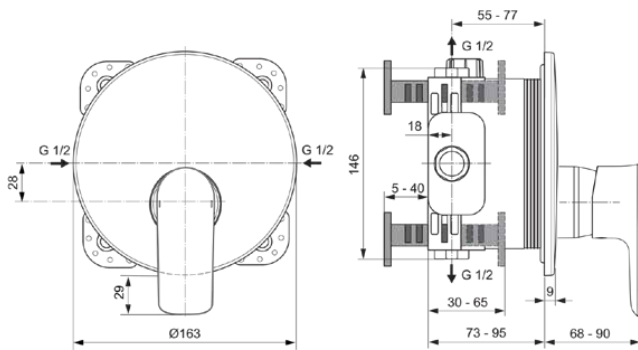

CONNECT AIR

A7034A2

CONNECT AIR | Brausearmatur UP Bausatz 2 163x68x192 mm in brushed gold, Kit 1 required (A1000), 23 l/min (3 bar) | Click-Technologie, EPD, PVD Technologie

Bild & Zeichnung

Allgemeine Informationen

Produktkategorie:	Brausearmaturen
Produktart:	Brausearmatur UP Bausatz 2
Marke:	Ideal Standard
Kollektion:	CONNECT AIR
Designer:	Ideal Standard
Farbe:	A2 - Brushed Gold
Oberflächenveredelung:	satin
Höhe (mm):	192
Breite (mm):	163
Ausladung (mm):	68 - 90
Befestigungsart:	Kit 1 benötigt
Empfohlenes Unterputz-Kit:	A1000
Nettogewicht (kg):	0.94
EAN Code:	4015413347587

Features

Click-Technologie

EPD

PVD Technologie

Downloads

- [EPD](#)
- [Declaration of Conformity](#)
- [Installation Guide](#)
- [Spare Parts List](#)

Produktspezifikationen

Anzahl der Rosette(n):	1
Anzahl der Griffe:	1
Farbcode:	A2
Farbbeschreibung:	brushed gold
Cool Body Technologie:	Nein
Absperrbare S-Anschlüsse:	Nein
Einstellbar Spülzeit:	Nein
Griffposition:	Vorderseite
Material:	Metall
Material der Rosette(n):	Kunststoff
Materialspezifikation:	Messing
Maximaler Durchfluss bei 3 bar (l/min):	23
Maximaler Durchfluss bei 3 bar (l/min) für alle Auslässe:	23
Durchfluss bei 3 bar (l) - Auslauf:	23
Betriebs-Höchstdruck (bar):	10
Betriebs-Mindestdruck (bar):	0.5

CONNECT AIR

A7034A2

CONNECT AIR | Brausearmatur UP Bausatz 2 163x68x192 mm in brushed gold, Kit 1 required (A1000), 23 l/min (3 bar) | Click-Technologie, EPD, PVD Technologie

Produktspezifikationen

Geräuschgedämpfte S-Anschlüsse:	Nein
PVD Technologie:	Ja
Form der Rosette(n):	Rund
Oberflächenschutz:	PVD
Oberflächenveredelung:	satın
Temperaturbegrenzer:	Ja
Griffart:	Betätigungshebel
Art der Temperaturkontrolle:	Manuelle Betätigung
Mit S-Anschlüssen:	Nein
Mit Rosette(n):	Ja
Mit Griff(en):	Ja
Mit Handbrause-Set:	Nein
Mit Kopfbrause:	Nein
Mit Dichtvlies:	Ja
Mit Brausekombination:	Nein
Befestigungsart:	Kit 1 benötigt
Montageart:	Wandeinbau