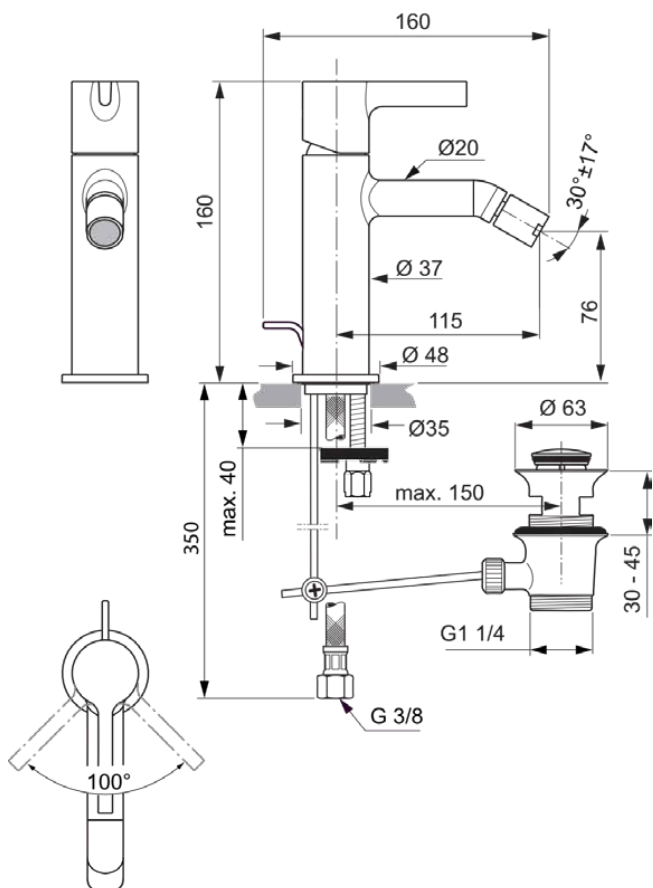

JOY

BC784GN

JOY | Bidet Armatur 48x160x160 mm, 115 mm vertikaler Abstand bis Mitte Auslauf in silver storm, 5 l/min (3 bar), mit Ablaufgarnitur | EasyFix, Strahlregler, Einstellbarer Auslauf, EPD, FirmaFlow, PVD Technologie

Bild & Zeichnung

Allgemeine Informationen

Produktkategorie:	Bidetarmaturen
Produktart:	Bidet Armatur
Marke:	Ideal Standard
Kollektion:	JOY
Designer:	Palomba Serafini Associati
Farbe:	GN - Silver Storm
Oberflächenveredelung:	satın
Höhe (mm):	160
Breite (mm):	48
Ausladung (mm):	160
Befestigungsart:	EasyFix
Nettogewicht (kg):	1.58
VVS:	705243112
EAN Code:	3800861086536

Normen:	EN 248 EN 817 DIN 4109-1
Name des ACS-Zertifikates:	19 ACC LY 744

Produktspezifikationen

Anzahl der Rosette(n):	1
Anzahl der Griffe:	1
Kugelgelenk-Anschlussgewinde:	M16x1 / M16,5x5
Farbcode:	GN
Farbbeschreibung:	silver storm
FirmaFlow Kartusche:	Ja
Griffposition:	Oben
Mit Kettenöse:	Nein
Niederdruckmodell:	Nein
Material:	Metall