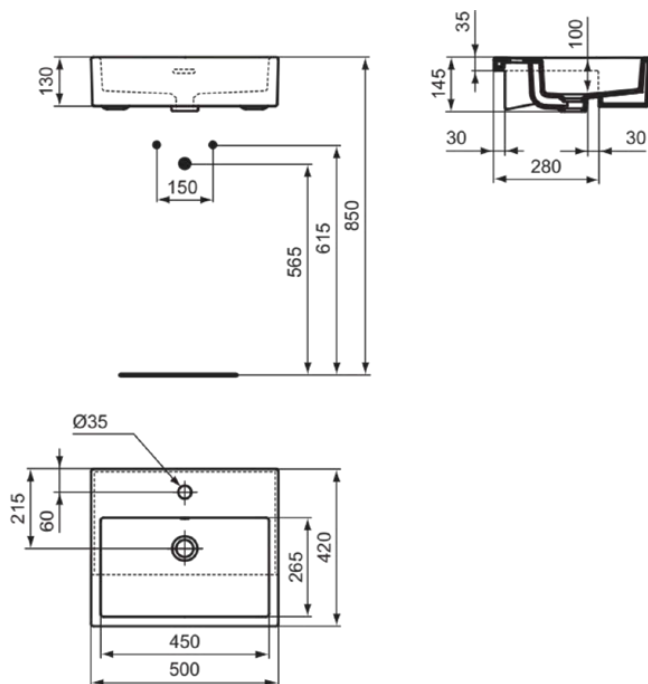

EXTRA

T373501

EXTRA | Halbeinbauwaschtisch 500x420x145 mm in weiß glänzend, 1 Hahnloch, mit Überlauf | Platzsparender Waschtisch

Bild & Zeichnung

Allgemeine Informationen

Produktkategorie:	Waschtische
Produktart:	Halbeinbauwaschtisch
Marke:	Ideal Standard
Kollektion:	EXTRA
Designer:	Palomba Serafini Associati
Farbe:	01 - Weiß Glänzend
Oberflächenveredelung:	glänzend
Höhe (mm):	145
Breite (mm):	500
Ausladung (mm):	420
Nettogewicht (kg):	12.80
EAN Code:	8014140467878

Im Lieferumfang enthaltene Produkte

TT0299737: Cutout templates

Features

Platzsparender Waschtisch

Produktstandards & Zertifikate

Normen: EN 14688

Produktspezifikationen

Farbcode:	01
Farbbeschreibung:	weiß glänzend
Geschliffene Unterseite:	Nein
Barrierefreies Produkt:	Nein
Mit Kettenöse:	Nein
Material:	Keramik
Materialspezifikation:	Feinfeuerton
Anzahl von Hahnlöchern je Waschbecken:	1
Anzahl von Waschbecken:	1
Sichtbarer Überlauf:	Ja
PVD Technologie:	Nein
Ablagefläche:	Hinten
Oberflächenveredelung:	glänzend
Position des Hahnlochs:	Mitte
Form des Überlaufs:	Geschlitzt
Mit Rückwand:	Nein
Mit Verschlussstopfen:	Nein
Mit Überlauf:	Ja
Mit Siphon:	Nein

EXTRA

T373501

EXTRA | Halbeinbauwaschtisch 500x420x145 mm in weiß glänzend, 1 Hahnloch, mit Überlauf
| Platzsparender Waschtisch

Befestigungsmaterial im
Lieferumfang enthalten:

Ja

Montageart:

Aufgesetzt

Ihr Kontakt vor Ort: