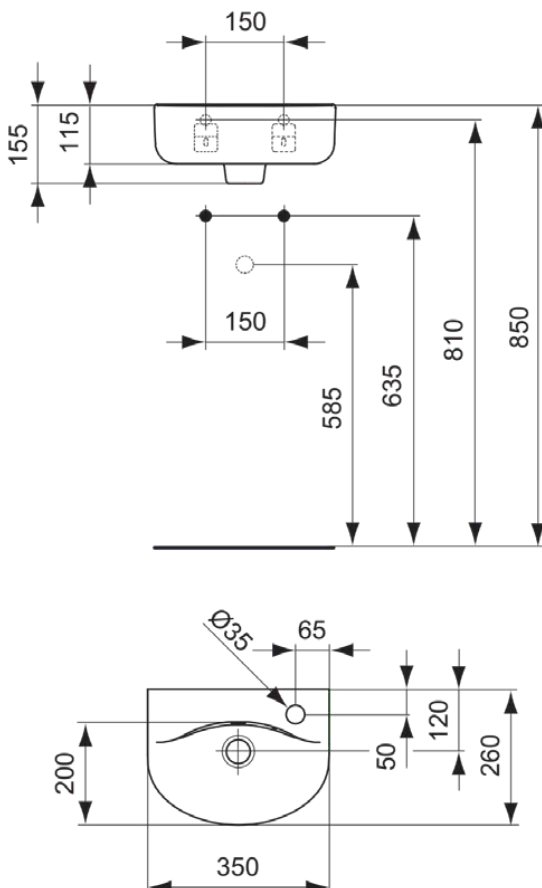

CONNECT

E791301

CONNECT | Handwaschbecken 350x260x155 mm in weiß glänzend, 1 Hahnloch, mit Überlauf | Platzsparender Waschtisch

Bild & Zeichnung

Allgemeine Informationen

| | |
|------------------------|--------------------|
| Produktkategorie: | Waschtische |
| Produktart: | Handwaschbecken |
| Marke: | Ideal Standard |
| Kollektion: | CONNECT |
| Designer: | Studio Levien |
| Farbe: | 01 - Weiß Glänzend |
| Oberflächenveredelung: | glänzend |
| Höhe (mm): | 155 |
| Breite (mm): | 350 |
| Ausladung (mm): | 260 |
| Nettogewicht (kg): | 7.00 |
| EAN Code: | 5017830389439 |

Features

Platzsparender Waschtisch

Downloads

- EPD

Produktstandards & Zertifikate

| | |
|---------------------------|----------|
| Normen: | EN 14688 |
| Leistungserklärung (DoP): | CL25 |

Produktspezifikationen

CONNECT

E791301

CONNECT | Handwaschbecken 350x260x155 mm in weiß glänzend, 1 Hahnloch, mit Überlauf | Platzsparender Waschtisch

Montageart:

wandhängend

Ihr Kontakt vor Ort:

België • Belgique

Ideal Standard Produktions-GmbH
Corporate Village - Frame 21 Building
Da Vincilaan 2
B-1935 Zaventem
☎ +32 2 325 66 00
✉ +32 2 325 66 01
www.idealstandard.be