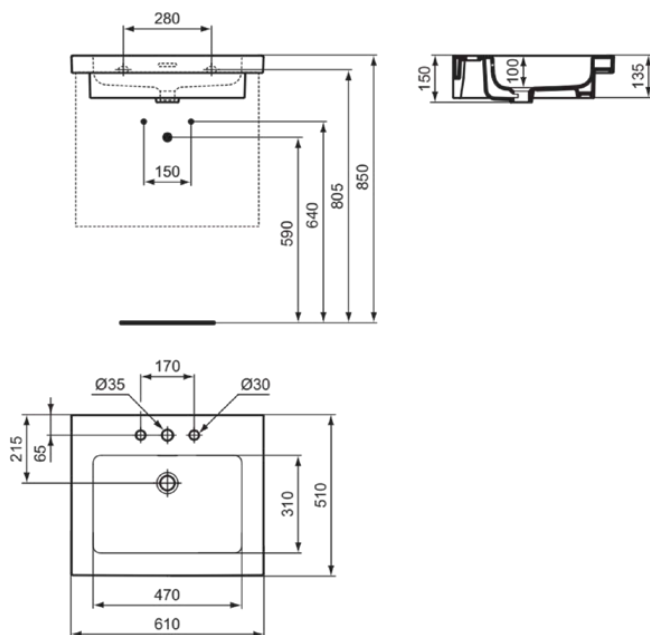

EXTRA

T436001

EXTRA | Möbelwaschtisch 610x510x150 mm in weiß glänzend, 3 Hahnlöcher, mit Überlauf

Bild & Zeichnung

Allgemeine Informationen

Produktkategorie:	Waschtische
Produktart:	Möbelwaschtisch
Marke:	Ideal Standard
Kollektion:	EXTRA
Designer:	Palomba Serafini Associati
Farbe:	01 - Weiß Glänzend
Oberflächenveredelung:	glänzend
Höhe (mm):	150
Breite (mm):	610
Ausladung (mm):	510
Nettogewicht (kg):	18.90
EAN Code:	8014140482550

Produktstandards & Zertifikate

Normen:	EN 14688
---------	----------

Produktspezifikationen

Farbcode:	01
Farbbeschreibung:	weiß glänzend
Geschliffene Unterseite:	Nein
Barrierefreies Produkt:	Nein
Mit Kettenöse:	Nein
Material:	Keramik
Materialspezifikation:	Feinfeuerton
Anzahl von Hahnlöchern je Waschbecken:	3
Anzahl von Waschbecken:	1
Sichtbarer Überlauf:	Ja
PVD Technologie:	Nein
Ablagefläche:	Hinten
Oberflächenveredelung:	glänzend
Position des Hahnlochs:	Links / Rechts / Mitte
Form des Überlaufs:	Geschlitzt
Mit Rückwand:	Nein
Mit Verschlussstopfen:	Nein
Mit Überlauf:	Ja
Mit Siphon:	Nein
Montageart:	wandhängend